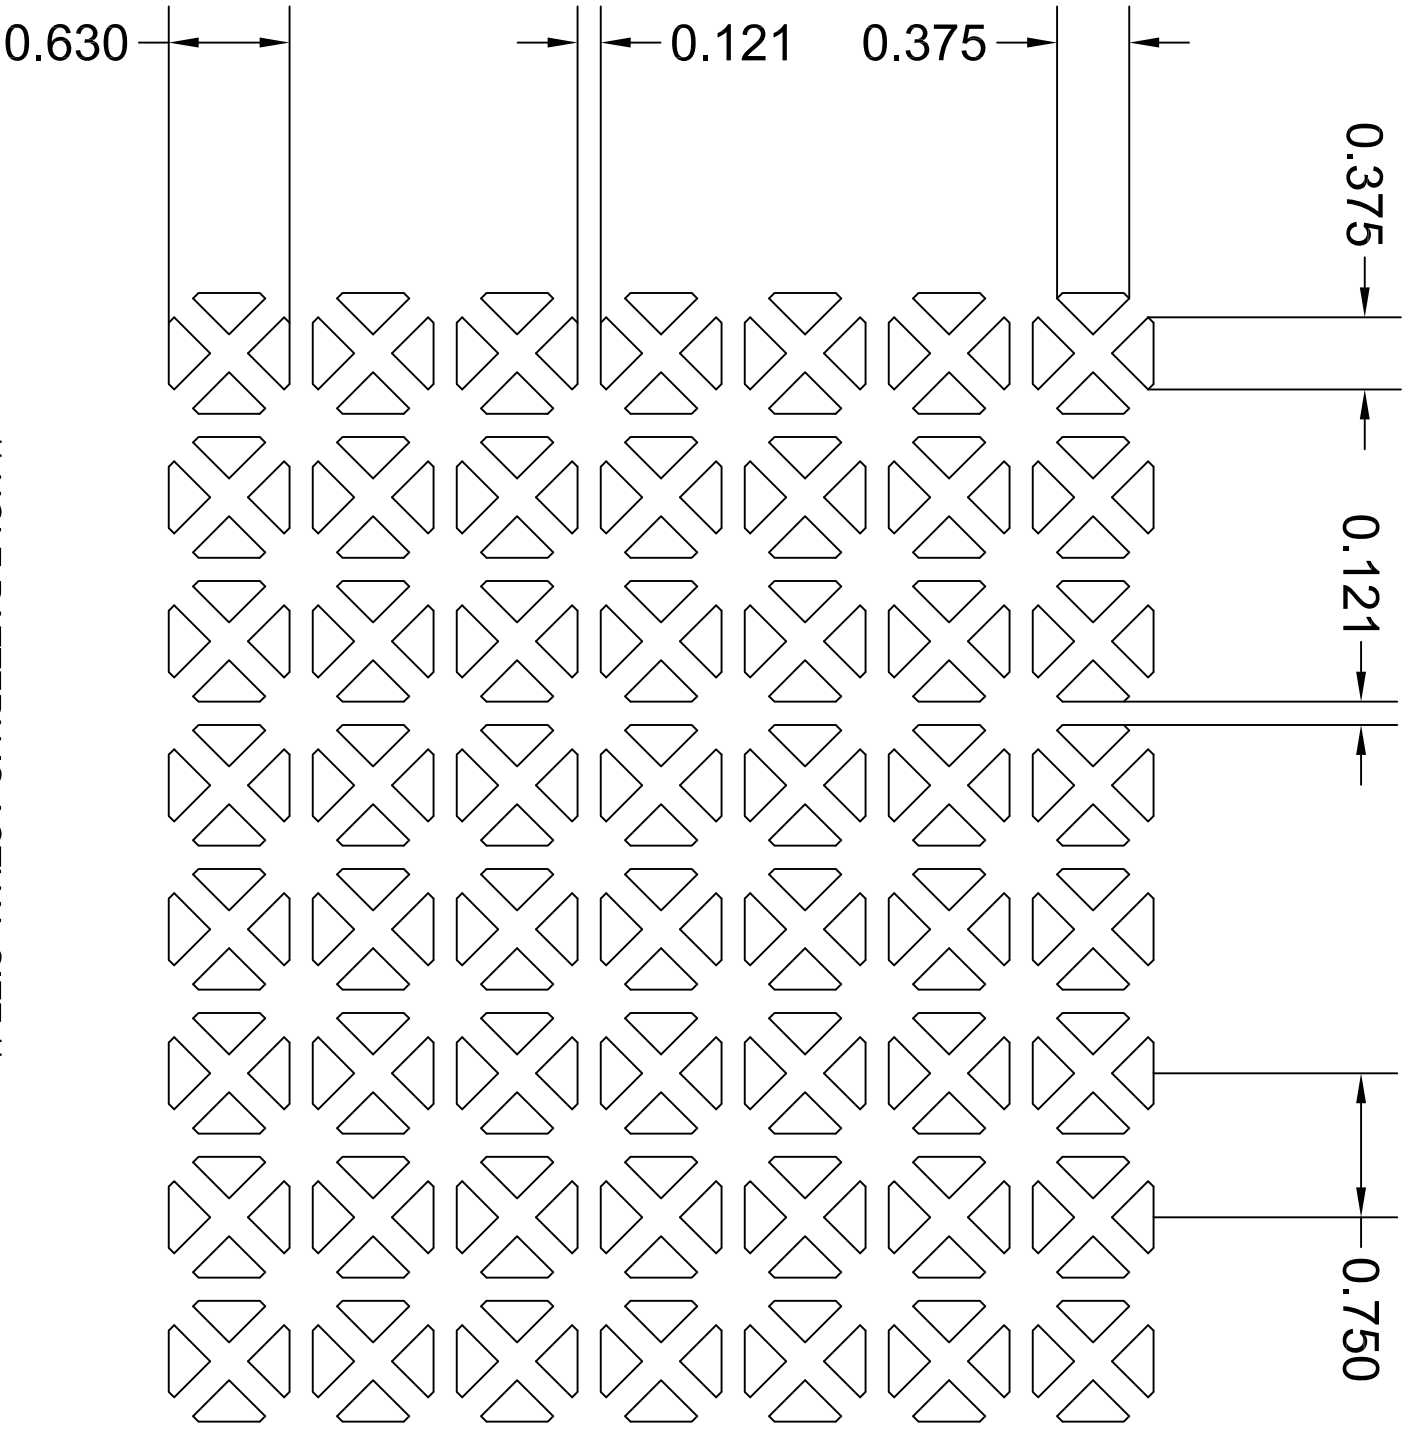

** HOLE PATTERN IS ACTUAL SIZE **

0008	Tooling Notes : 48S.003FIN	PATTERN TYPE	Ornamental
		SIZE x CENTERS	Grecian
		OPEN AREA	35 %
		3636 S. KEDZIE AVE. CHICAGO, IL 60632 ph) 800.621.0273 fax) 773.254.9453 www.accurateperforating.com	