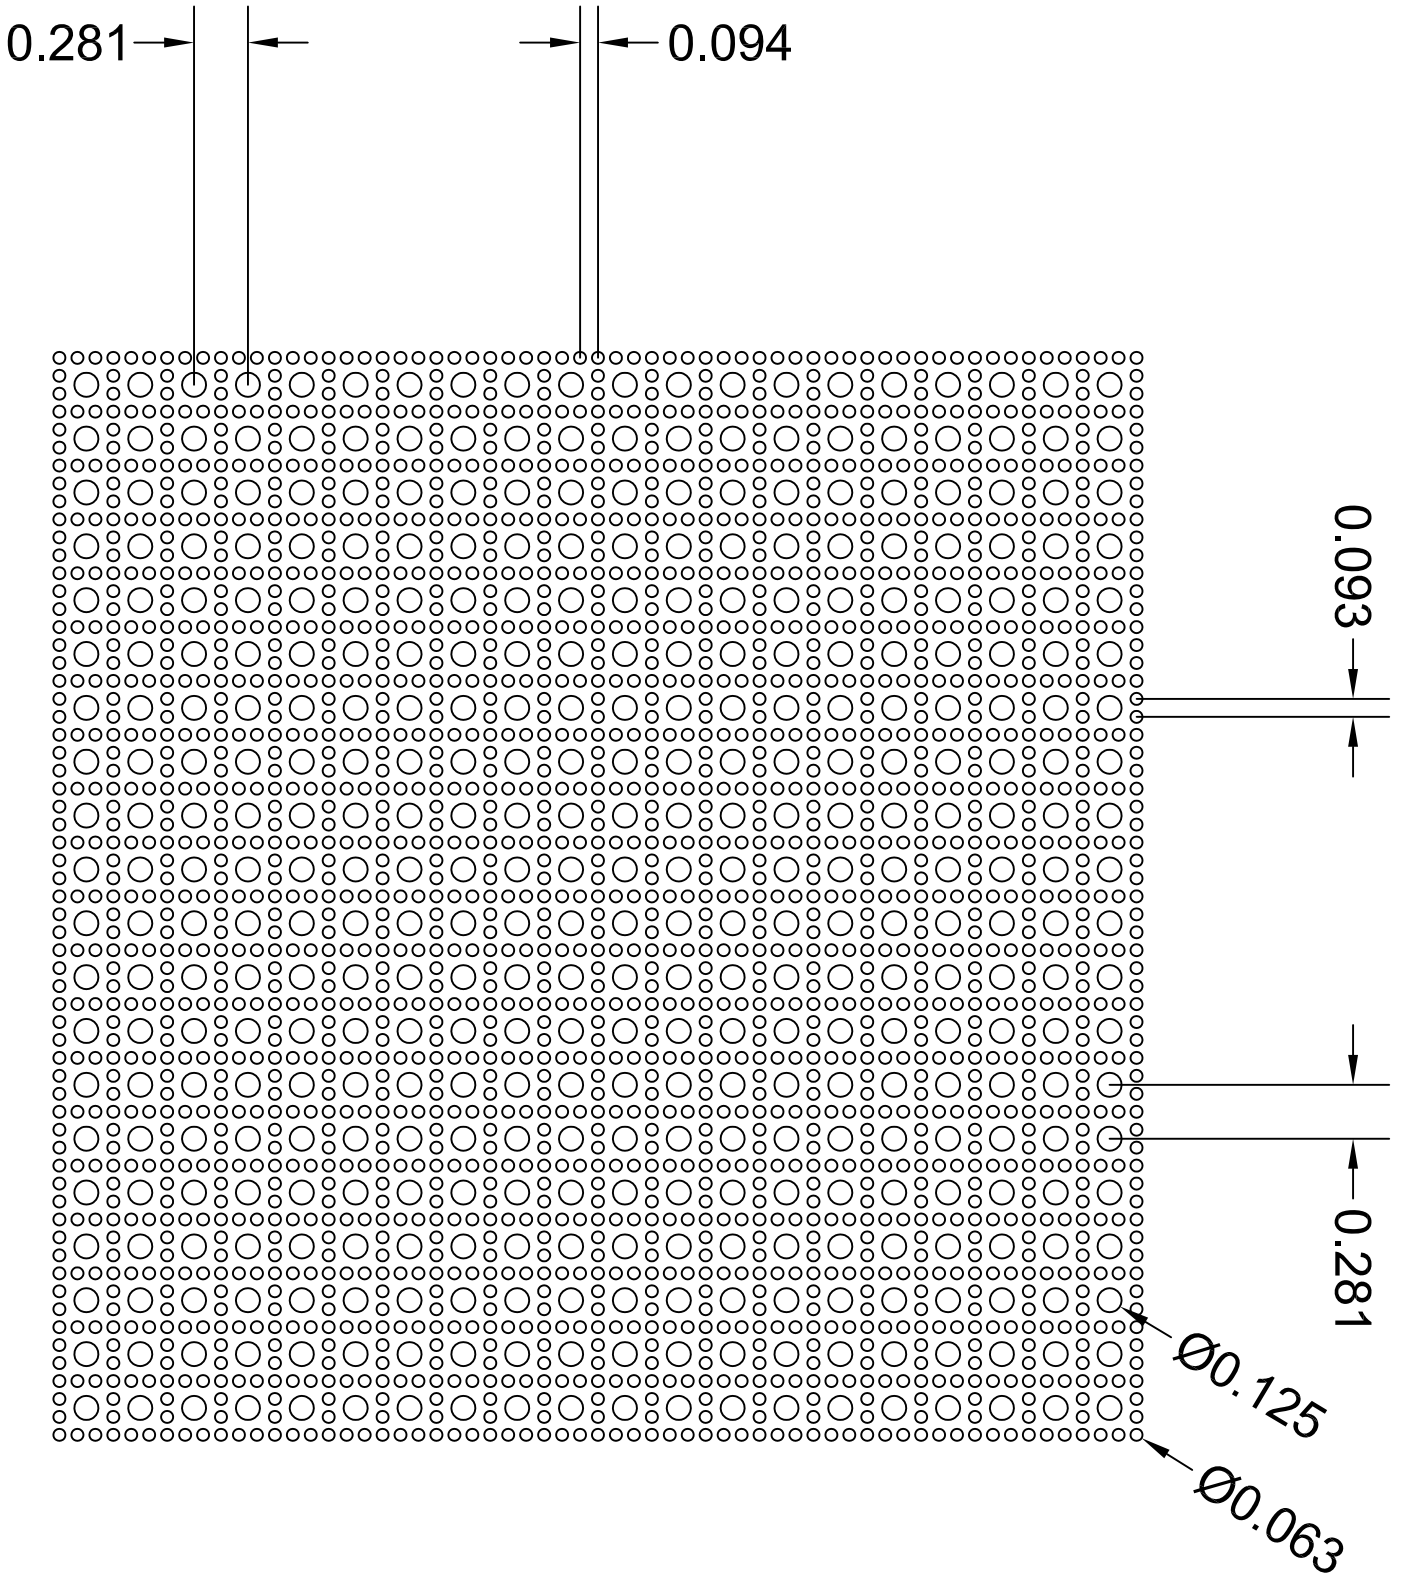

** HOLE PATTERN IS ACTUAL SIZE **

0009	Tooling Notes : 48S.002FIN 48S.003FIN	
	PATTERN TYPE	Ornamental
	SIZE x CENTERS	Lincane
OPEN AREA		44 %

3636 S. KEDZIE AVE.
 CHICAGO, IL 60632
 ph) 800.621.0273
 fax) 773.254.9453
www.accurateperforating.com