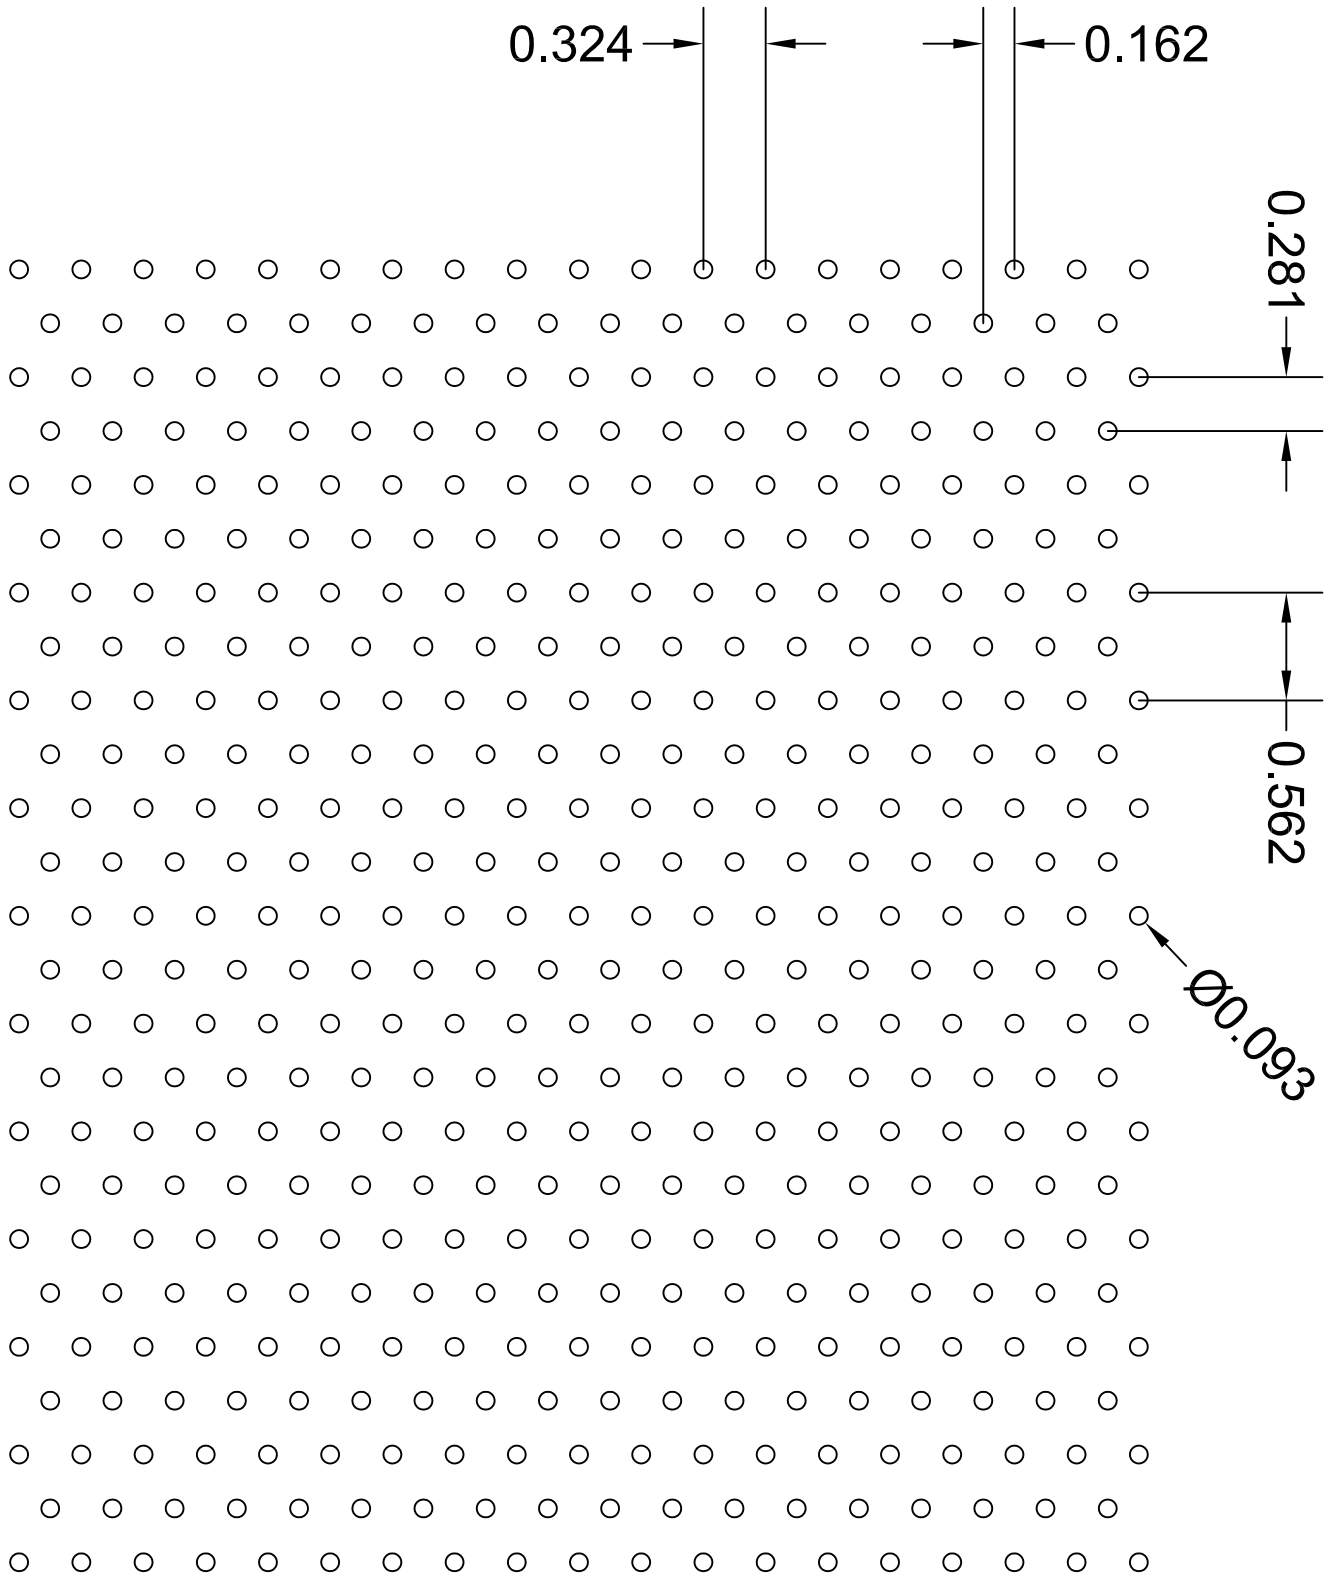

** HOLE PATTERN IS ACTUAL SIZE **

RS024

Tooling Notes :
 48S.003FIN3 , 48S.004FIN3 ,
 60S.004FIN3 , 48S.005FIN3 ,
 60H.011FIN3

PATTERN TYPE	Round Staggered
SIZE x CENTERS	.093" x .324"
OPEN AREA	8 %

3636 S. KEDZIE AVE.
 CHICAGO, IL 60632
 (ph) 800.621.0273
 (fax) 773.254.9453
www.accurateperforating.com