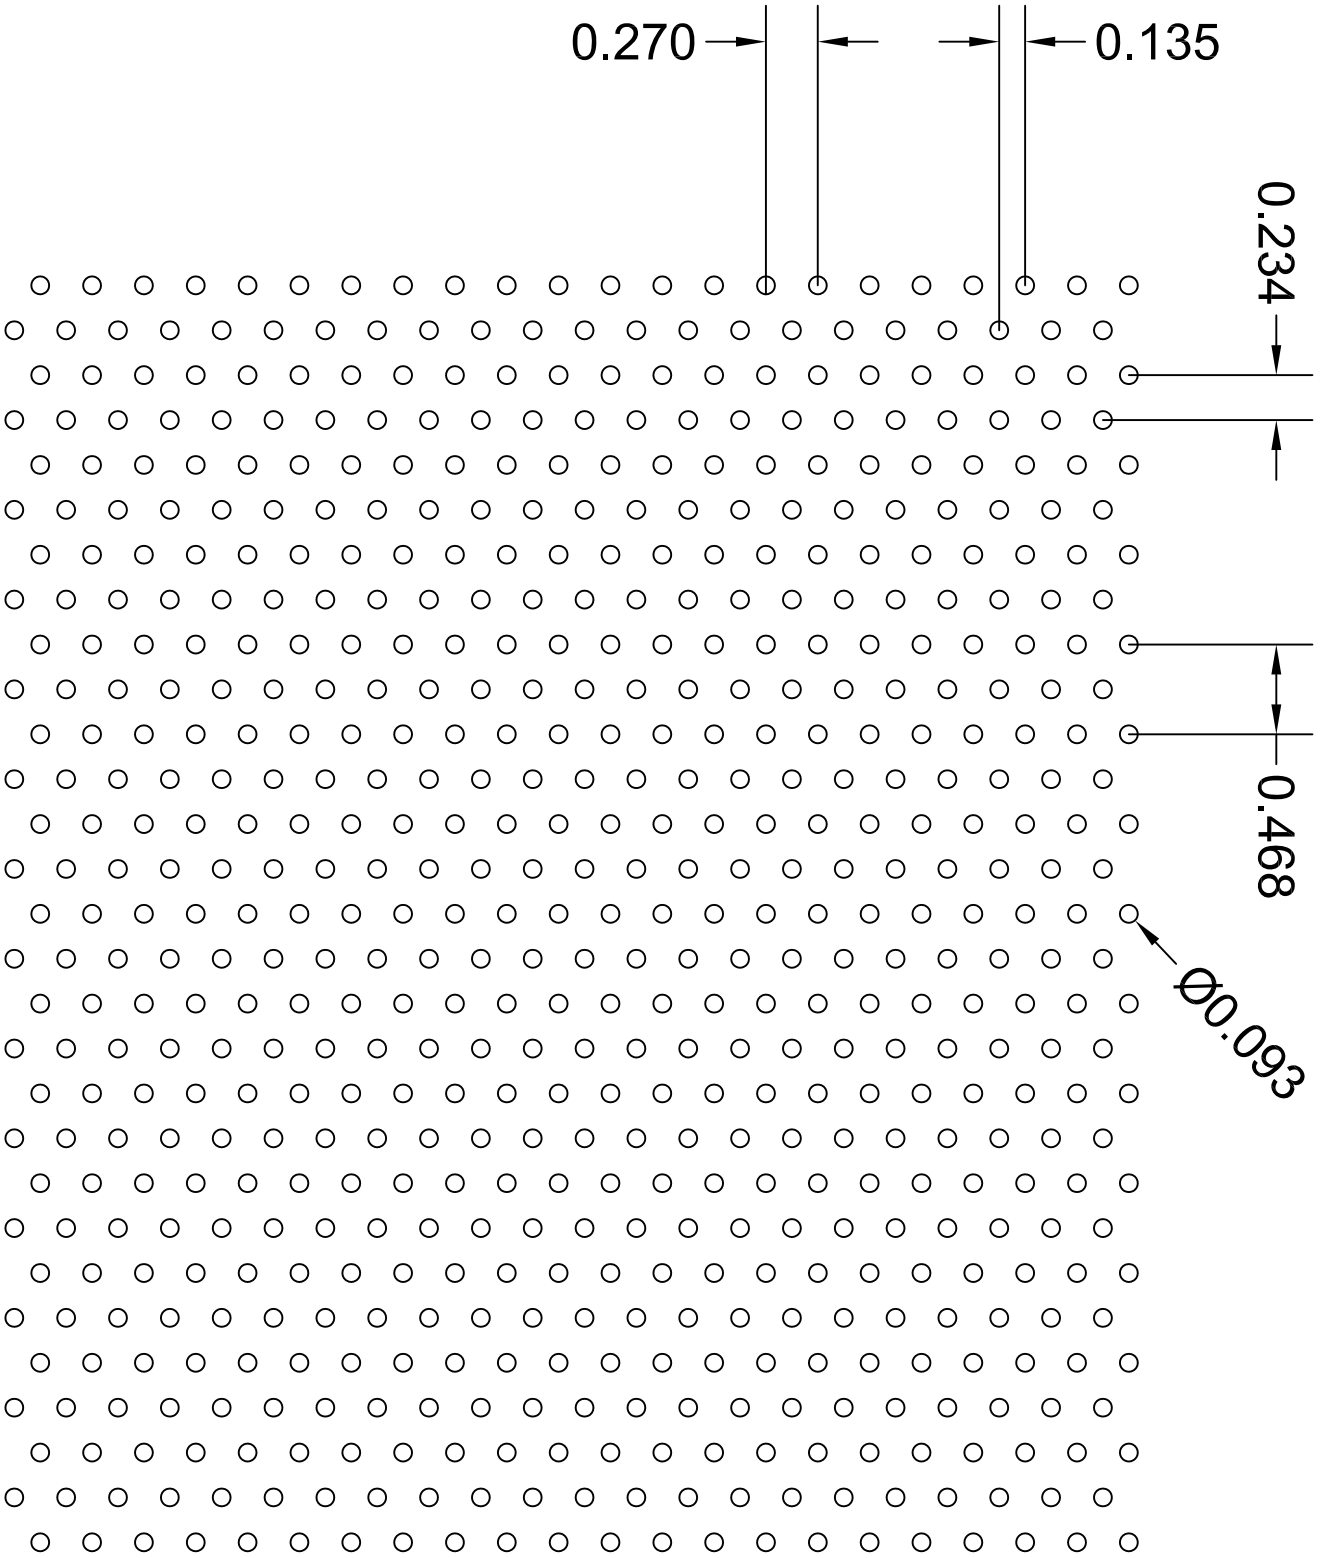

** HOLE PATTERN IS ACTUAL SIZE **

RS026

Tooling Notes :
 48S.003FIN3 , 48S.004FIN3 ,
 60S.004FIN3 , 48S.006FIN3
 60H.006FIN3 , 48S.007FIN3
 48H.010FIN3 , 60H.010FIN3
 48H.012FIN3

PATTERN TYPE	Round Staggered
SIZE x CENTERS	.093" x .270"
OPEN AREA	11 %

3636 S. KEDZIE AVE.
 CHICAGO, IL 60632
 (ph) 800.621.0273
 (fax) 773.254.9453
www.accurateperforating.com