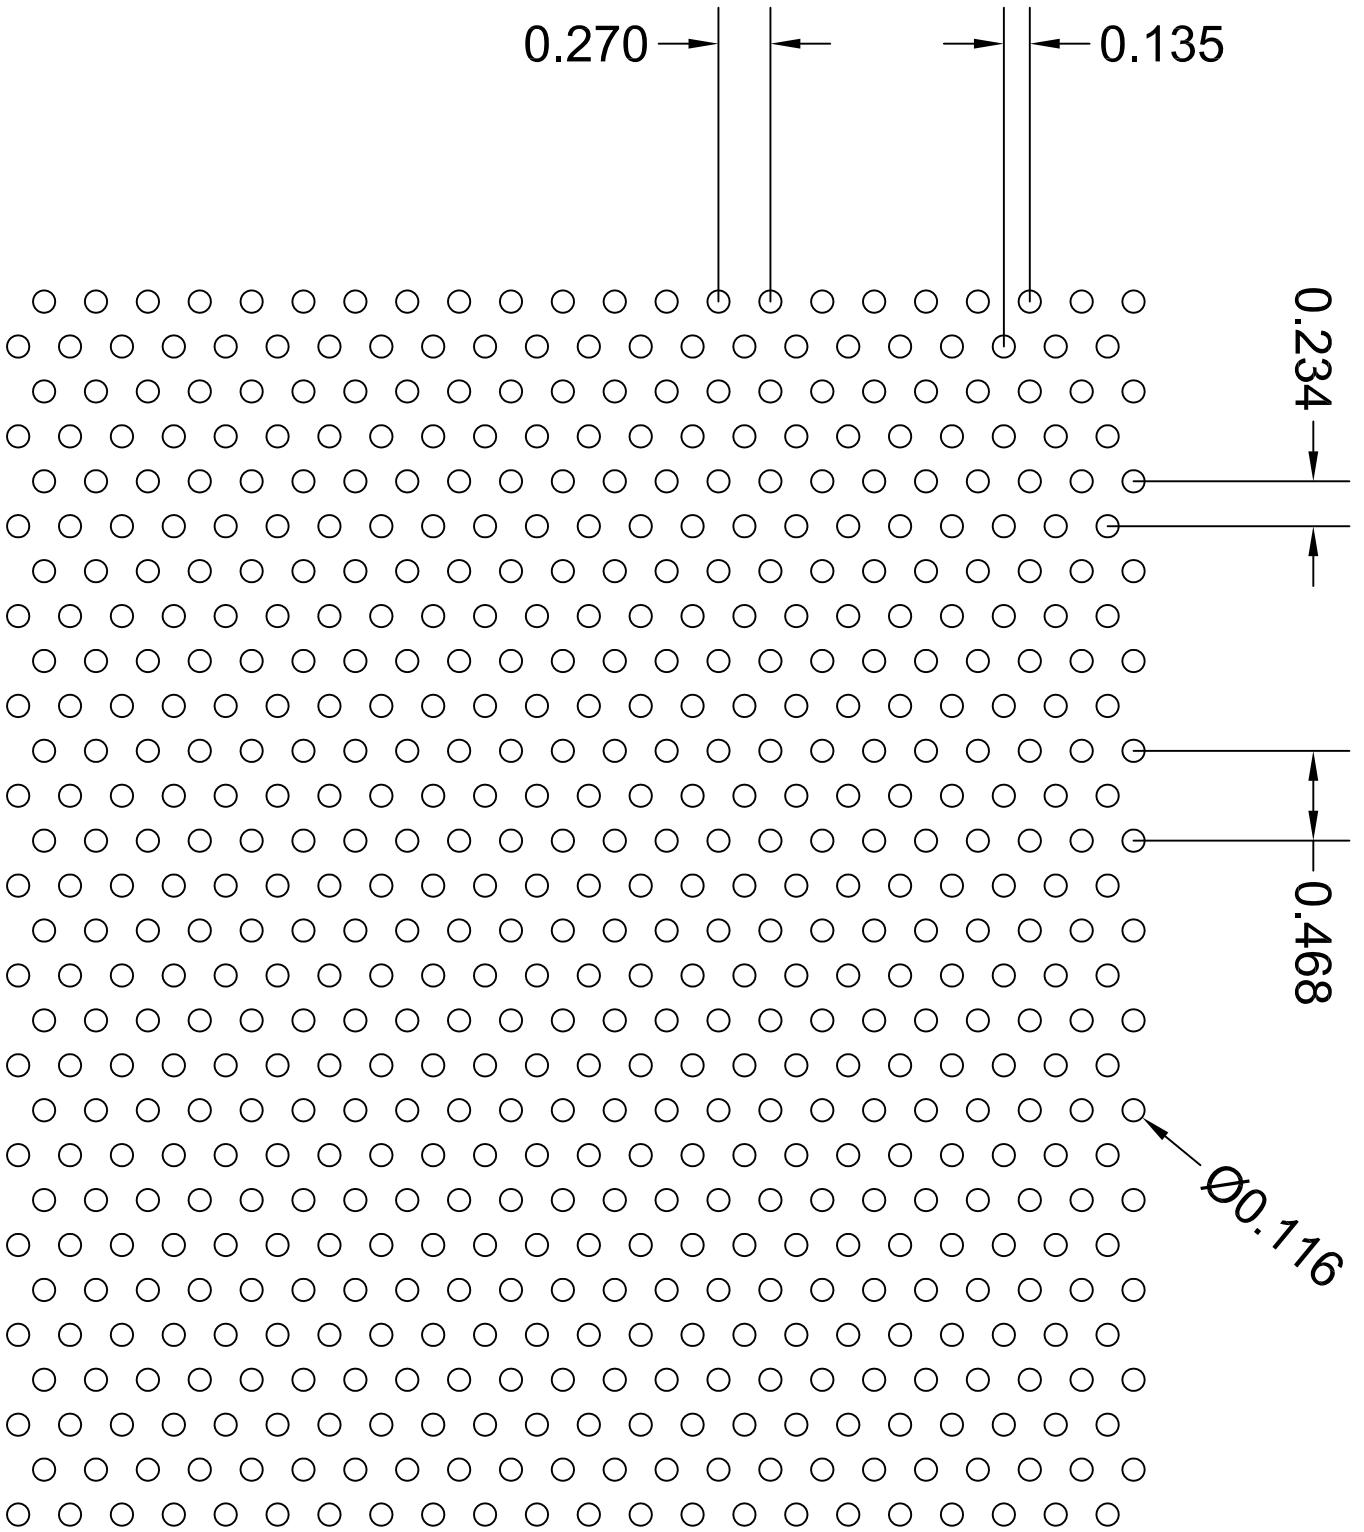

** HOLE PATTERN IS ACTUAL SIZE **

RS035

Tooling Notes :
48S.003FIN3
48S.008FIN3

PATTERN TYPE	Round Staggered
SIZE x CENTERS	.116" x .270"
OPEN AREA	17 %

3636 S. KEDZIE AVE.
CHICAGO, IL 60632
ph) 800.621.0273
fax) 773.254.9453
www.accurateperforating.com