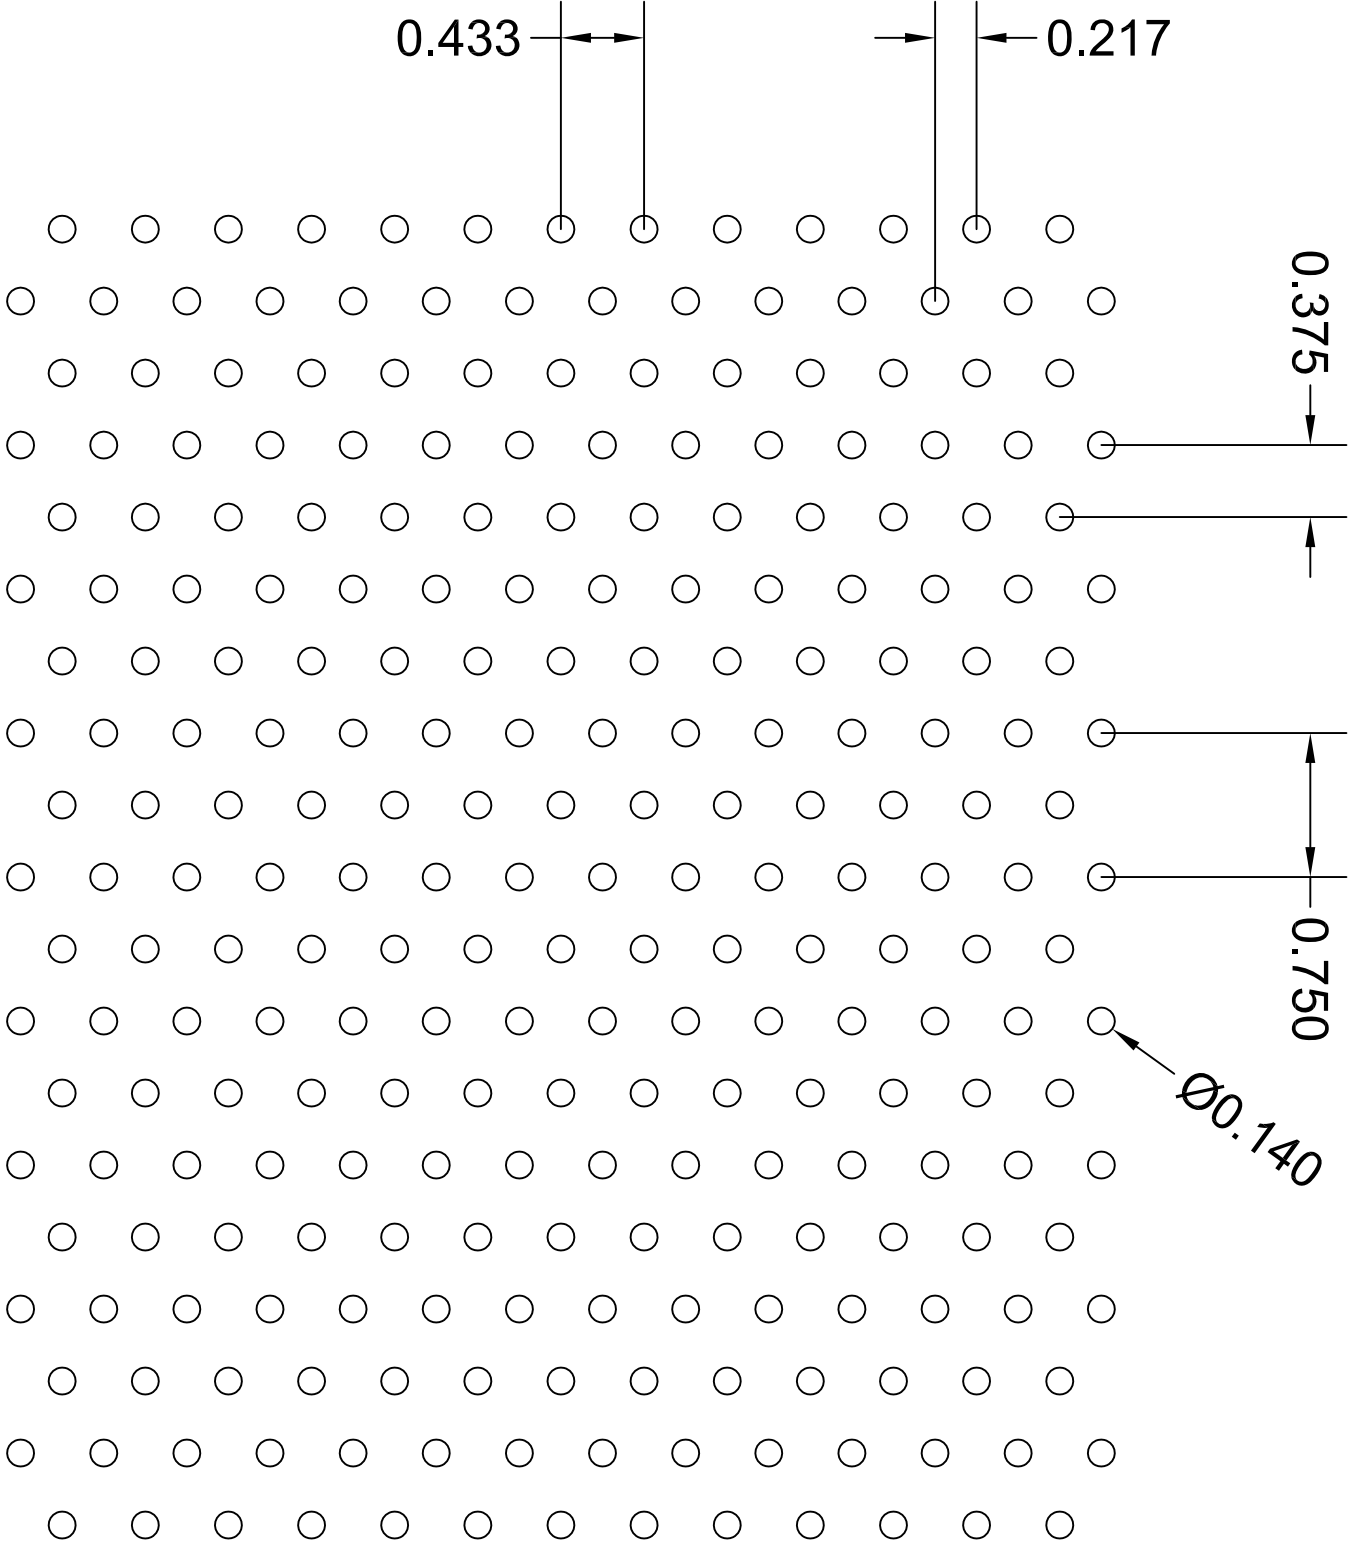

** HOLE PATTERN IS ACTUAL SIZE **

RS044

Tooling Notes :
 48S.002FIN3
 48S.004FIN3
 48H.004FIN3
 48S.005FIN3
 48H.010FIN3
 48H.014FIN3
 48H.015FIN3

PATTERN TYPE	Round Staggered
SIZE x CENTERS	.140" x .433"
OPEN AREA	10 %

3636 S. KEDZIE AVE.
 CHICAGO, IL 60632
 (PH) 800.621.0273
 (FAX) 773.254.9453
www.accurateperforating.com