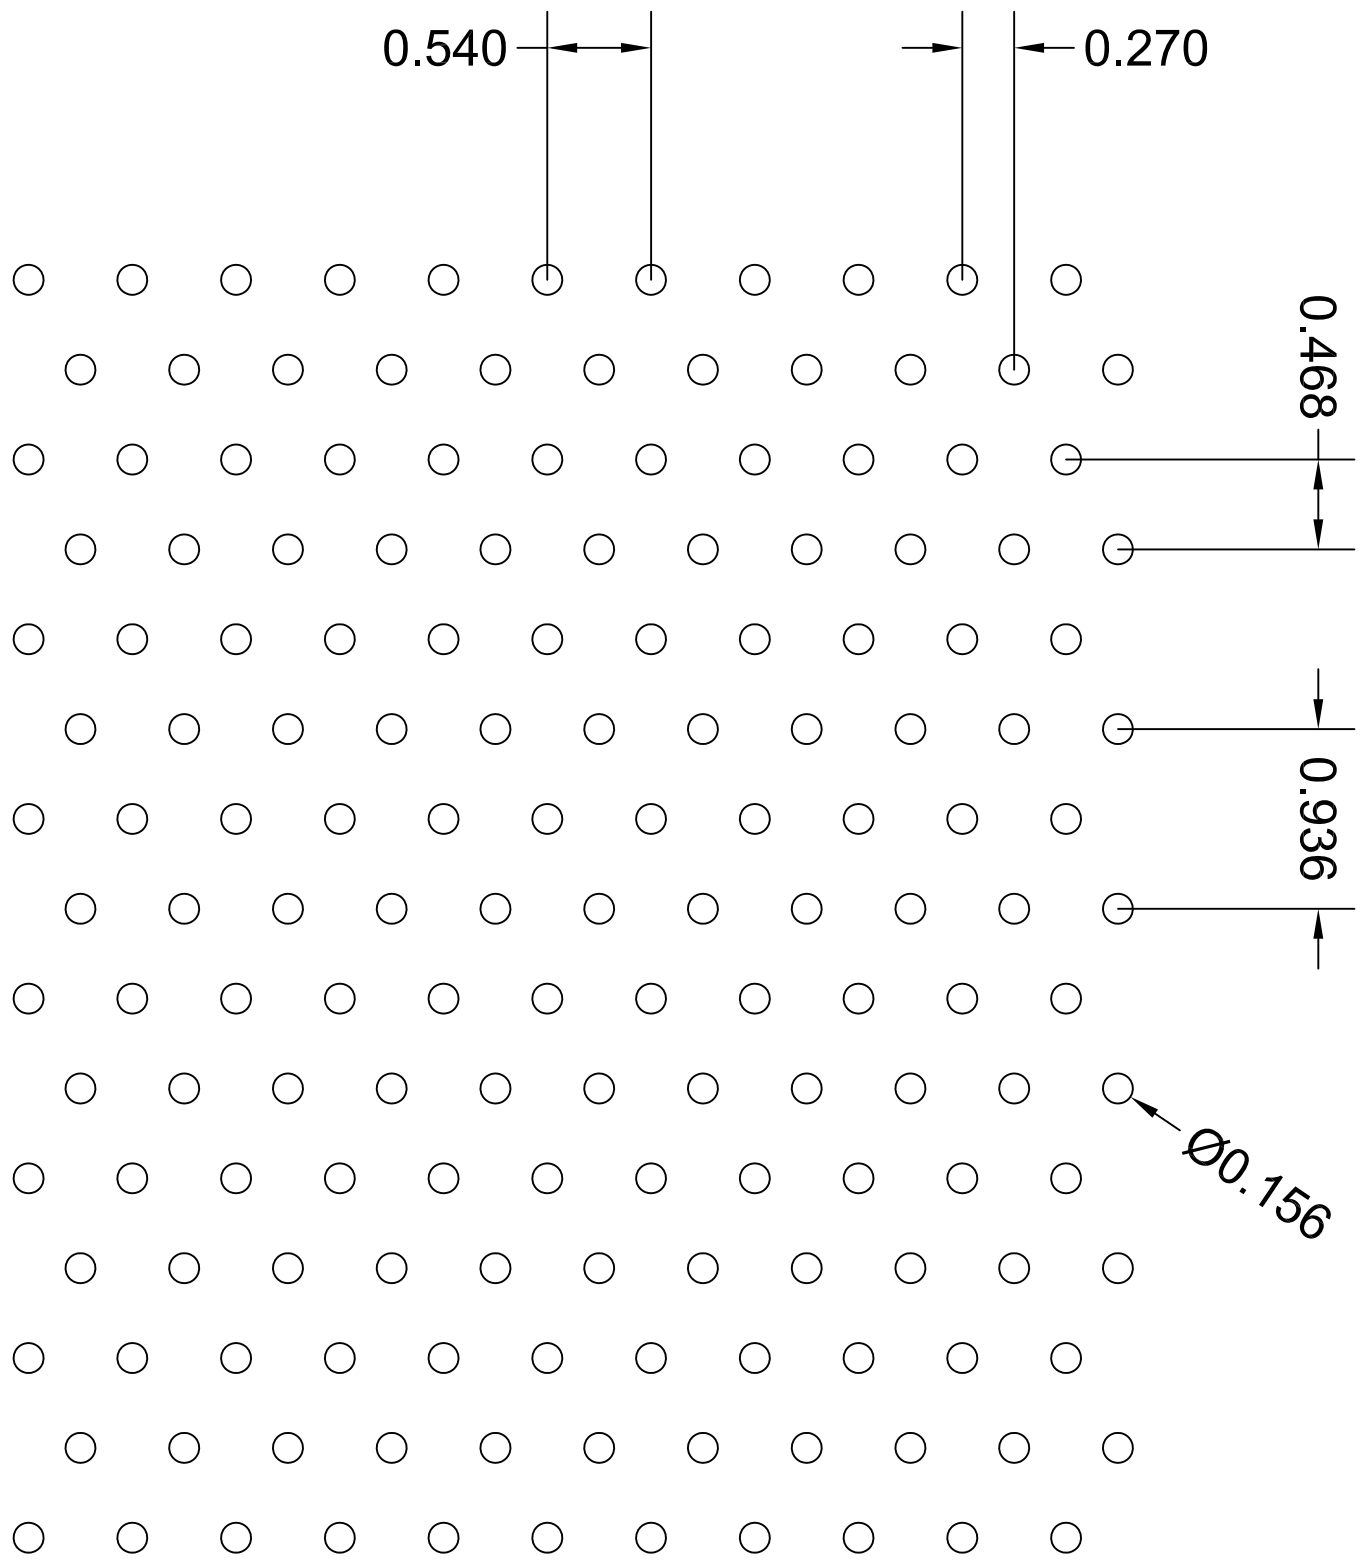

\*\* HOLE PATTERN IS ACTUAL SIZE \*\*

<b>RS051</b>	<b>Tooling Notes :</b> 48S.003FIN3 48S.0045FIN3 48S.006FIN3 48H.011FIN3	<b>PATTERN TYPE</b>	Round Staggered
		<b>SIZE x CENTERS</b>	.156" x .540"
		<b>OPEN AREA</b>	8 %

3636 S. KEDZIE AVE.  
 CHICAGO, IL 60632  
 (ph) 800.621.0273  
 (fax) 773.254.9453  
[www.accurateperforating.com](http://www.accurateperforating.com)