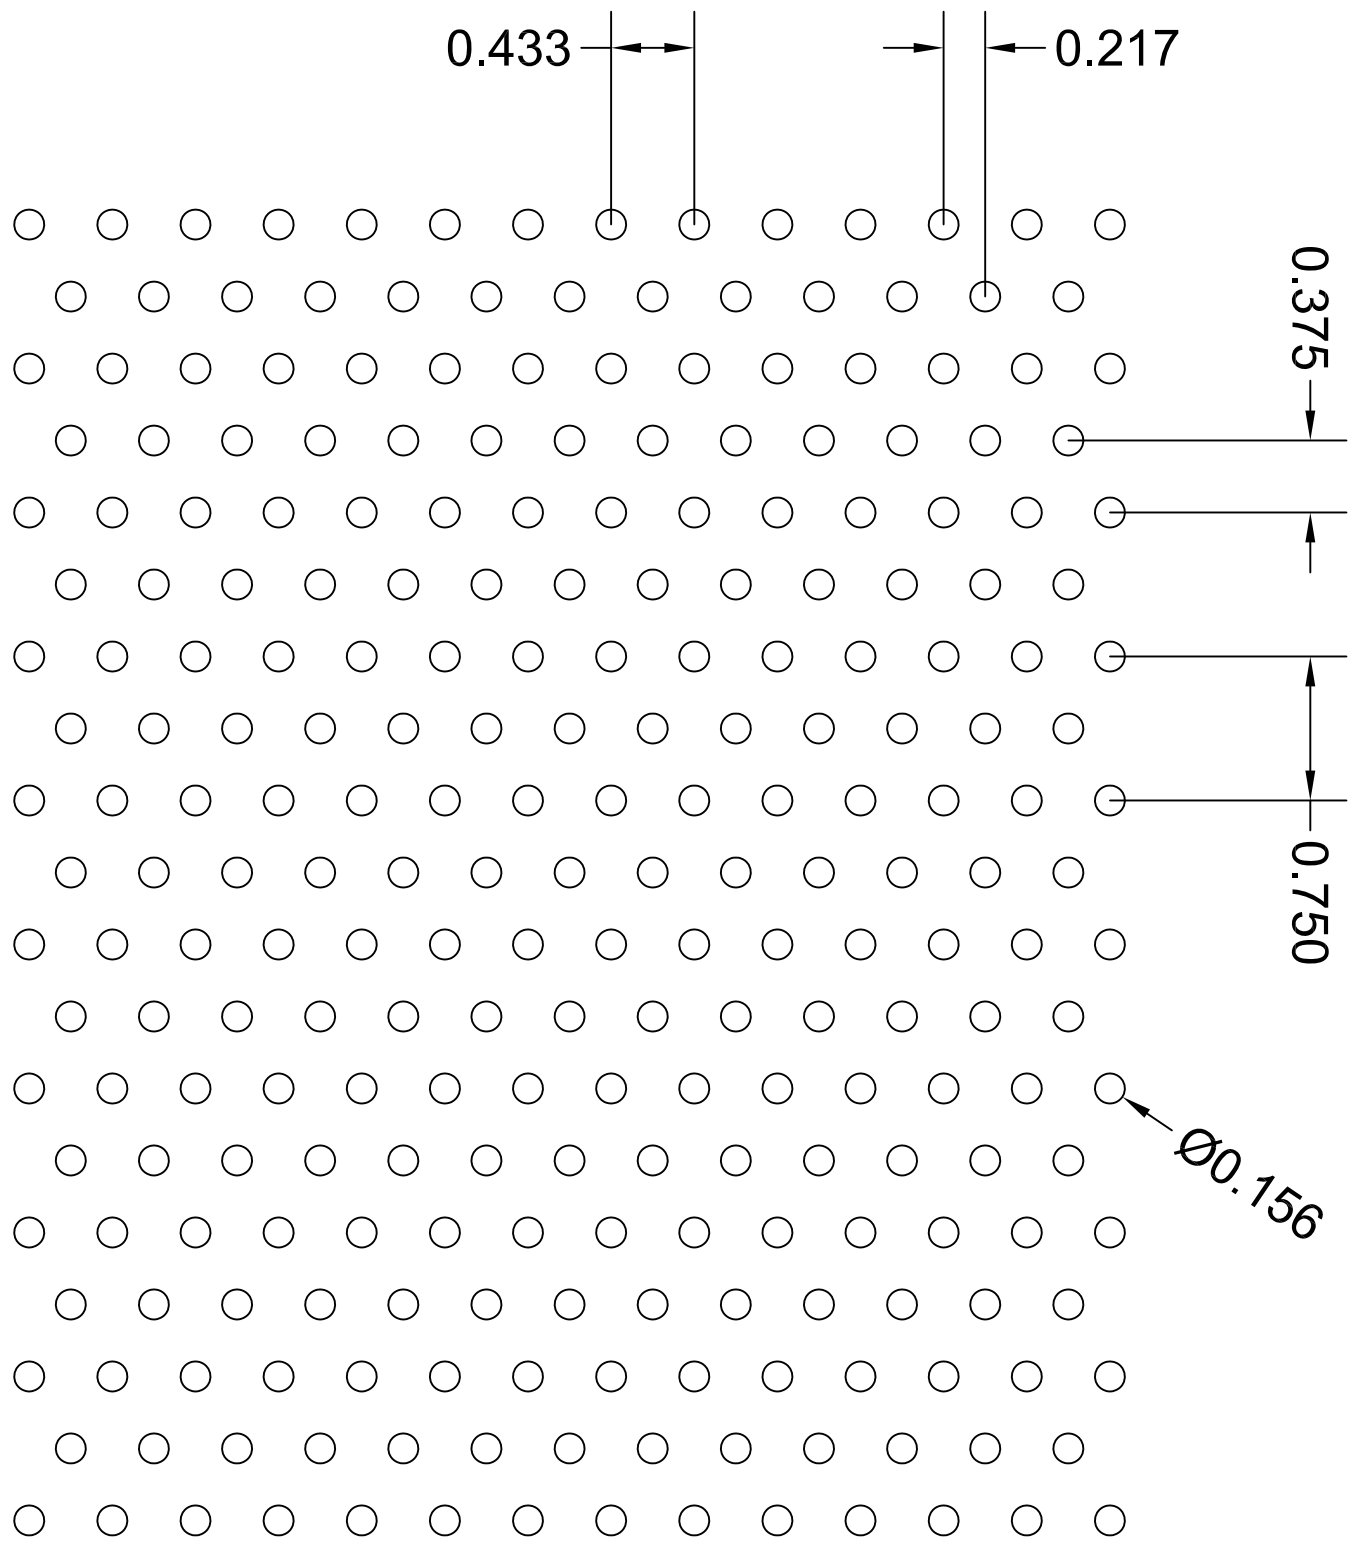

** HOLE PATTERN IS ACTUAL SIZE **

RS052

Tooling Notes :
 48S.004FIN3 , 48S.0045FIN3 ,
 48S.005FIN3 , 72S.005FIN3 ,
 48H.006FIN3 , 48H.010FIN3 ,
 48H.013FIN3 , 48H.017FIN3 ,
 72H.019FIN3

PATTERN TYPE	Round Staggered
SIZE x CENTERS	.156" x .433"
OPEN AREA	12 %

3636 S. KEDZIE AVE.
 CHICAGO, IL 60632
 PH) 800.621.0273
 FAX) 773.254.9453
www.accurateperforating.com