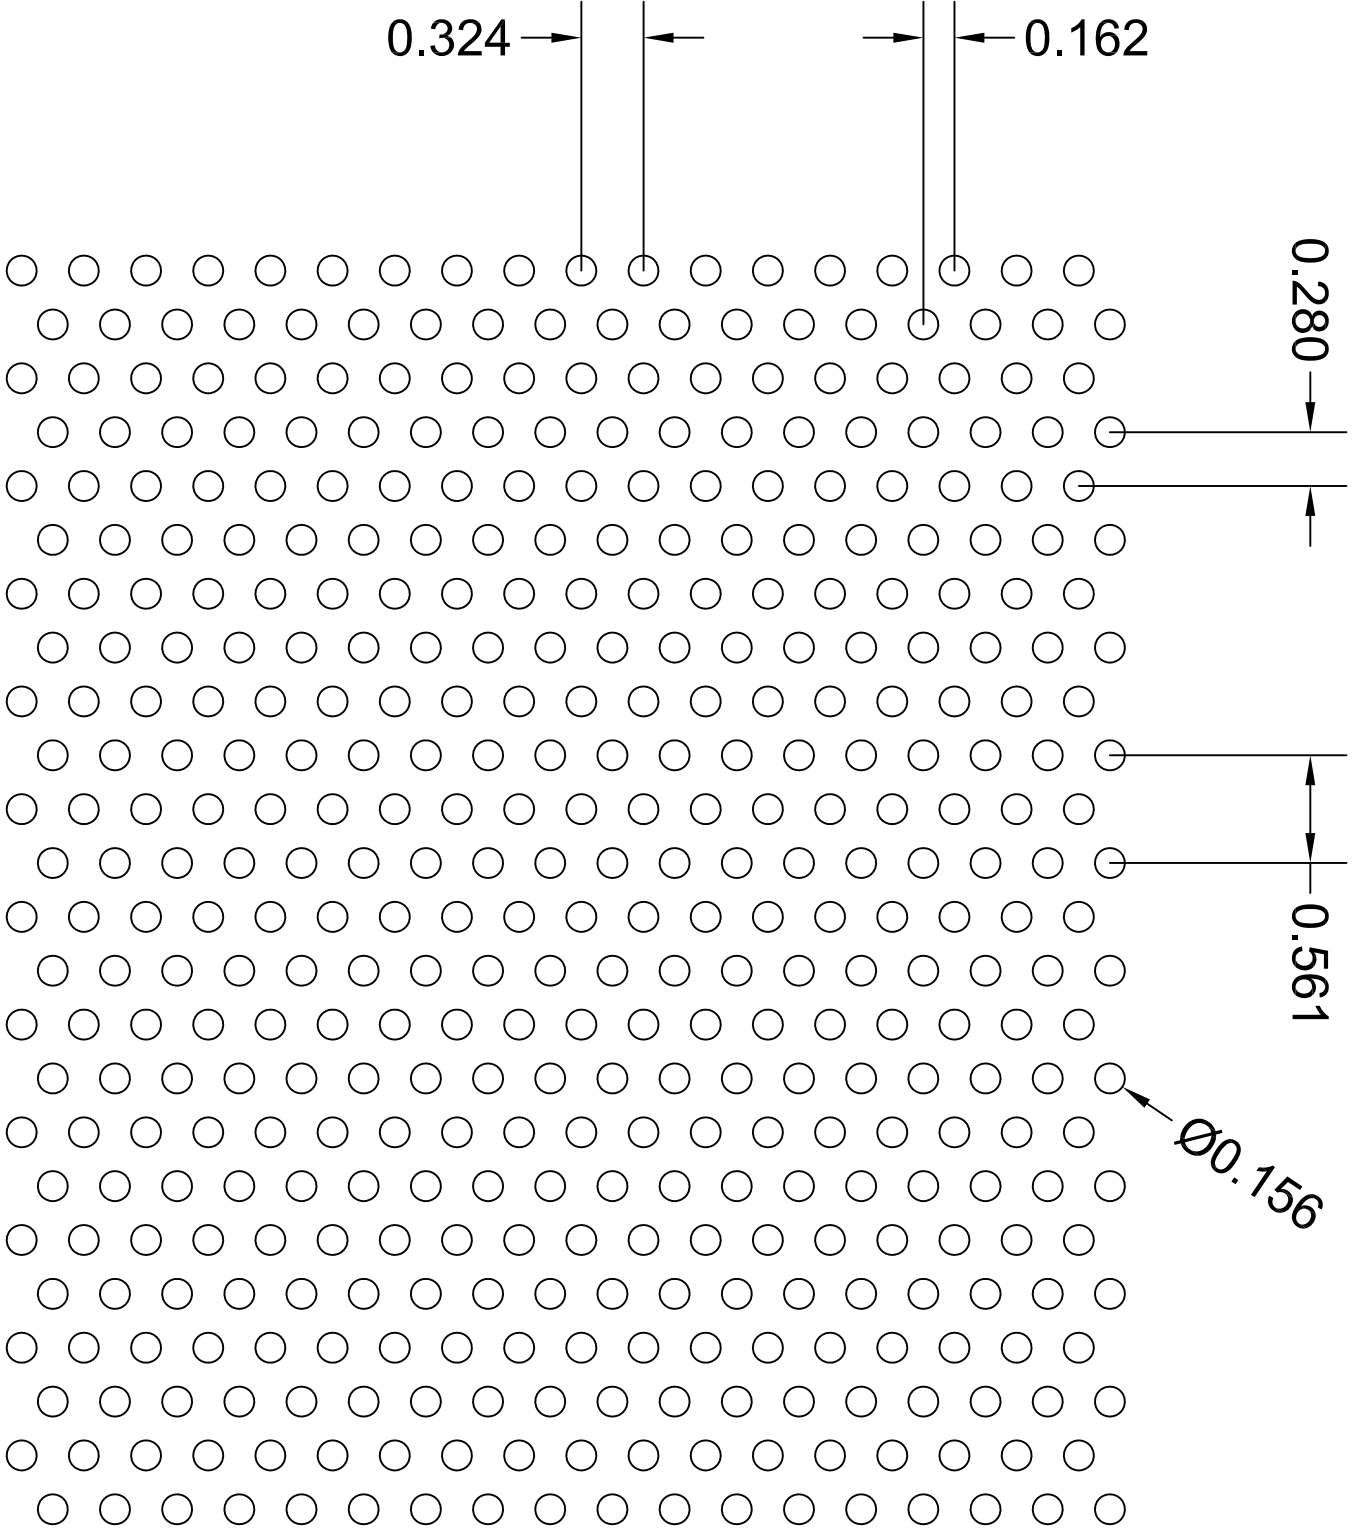

\*\* HOLE PATTERN IS ACTUAL SIZE \*\*

<b>RS055</b>	Tooling Notes :		3636 S. KEDZIE AVE. CHICAGO, IL 60632 (ph) 800.621.0273 (fax) 773.254.9453 <a href="http://www.accurateperforating.com">www.accurateperforating.com</a>	
	PATTERN TYPE	Round Staggered		
	SIZE x CENTERS	.156" x .324"		
48S.004FIN3 60S.004FIN3 48H.009FIN3 60H.009FIN3 48H.010FIN3		OPEN AREA	21 %	