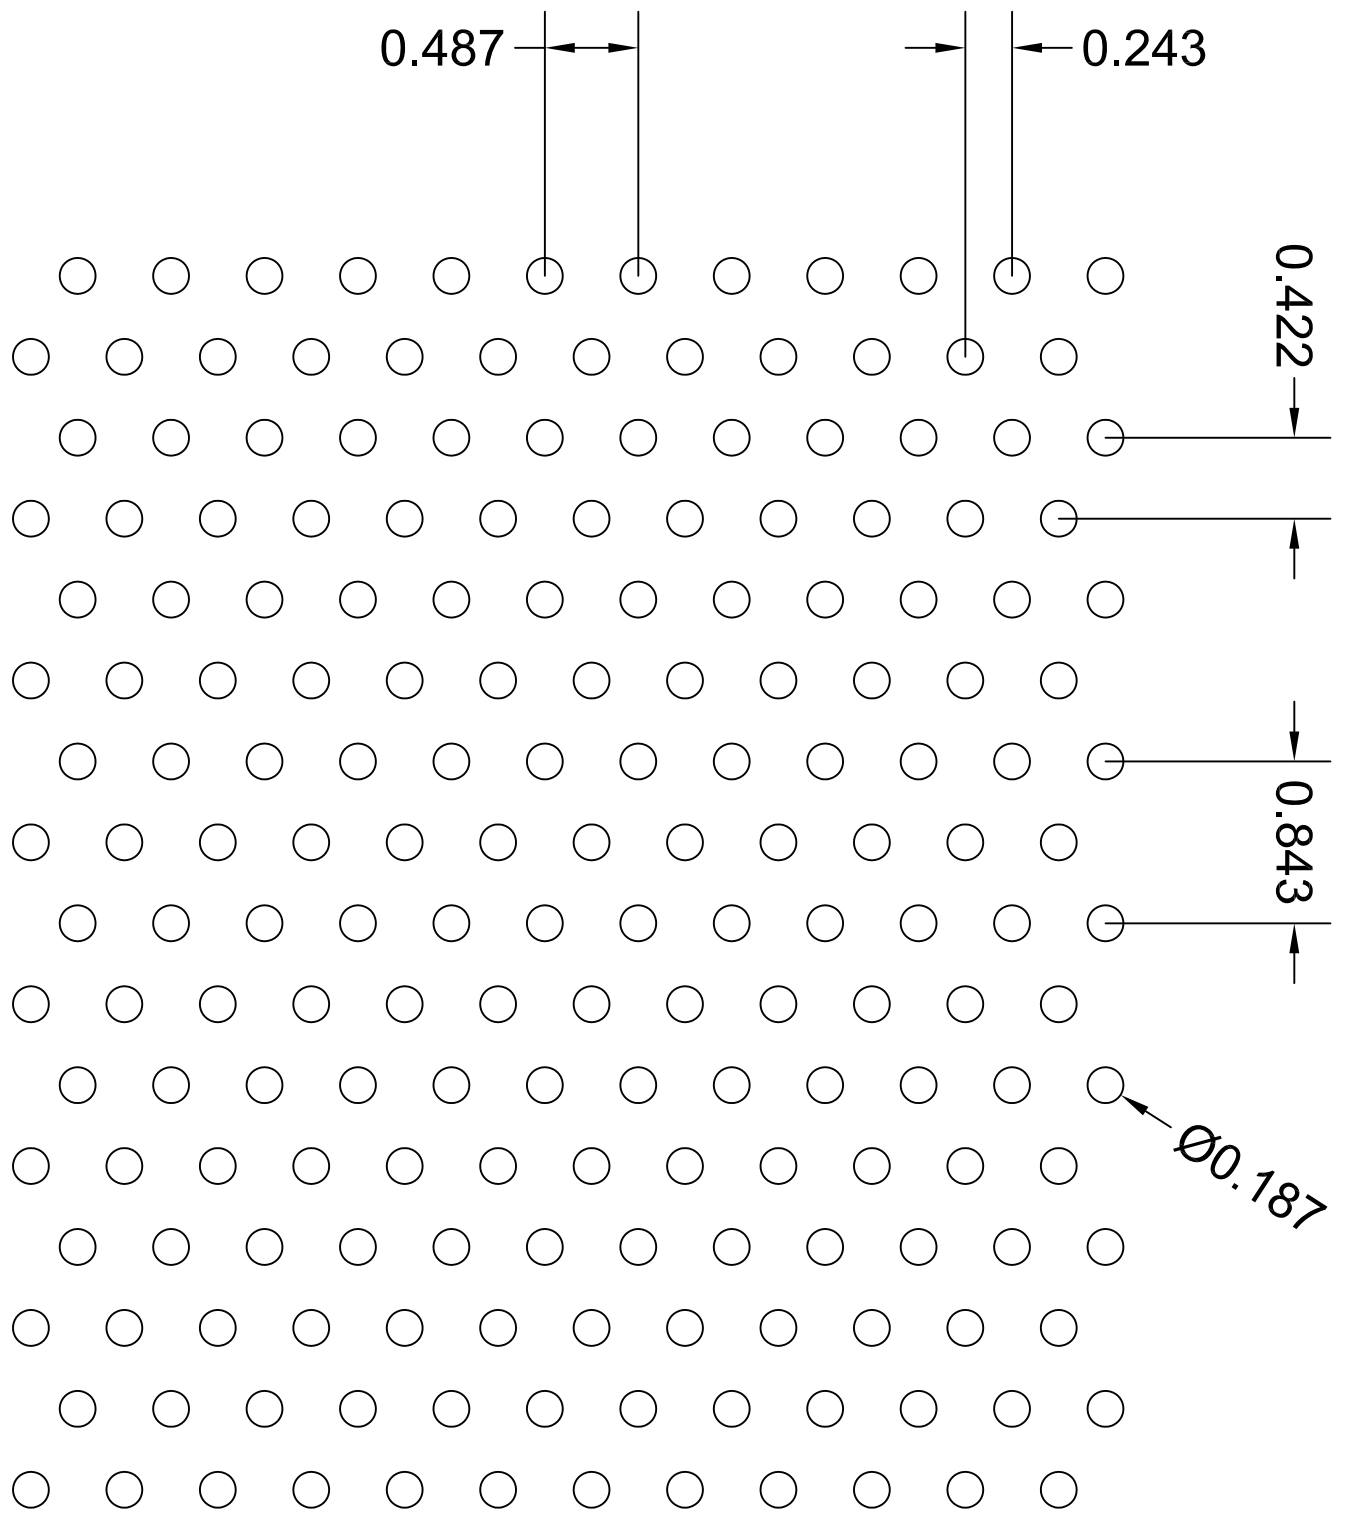

** HOLE PATTERN IS ACTUAL SIZE **

RS063

Tooling Notes :
 48H.009FIN3
 48H.010FIN3
 60H.015FIN3
 60H.018FIN3
 48H.020FIN3
 60H.021FIN3
 60H.032FIN3

PATTERN TYPE	Round Staggered
SIZE x CENTERS	.187" x .487"
OPEN AREA	13 %

3636 S. KEDZIE AVE.
 CHICAGO, IL 60632
 (ph) 800.621.0273
 (fax) 773.254.9453
www.accurateperforating.com