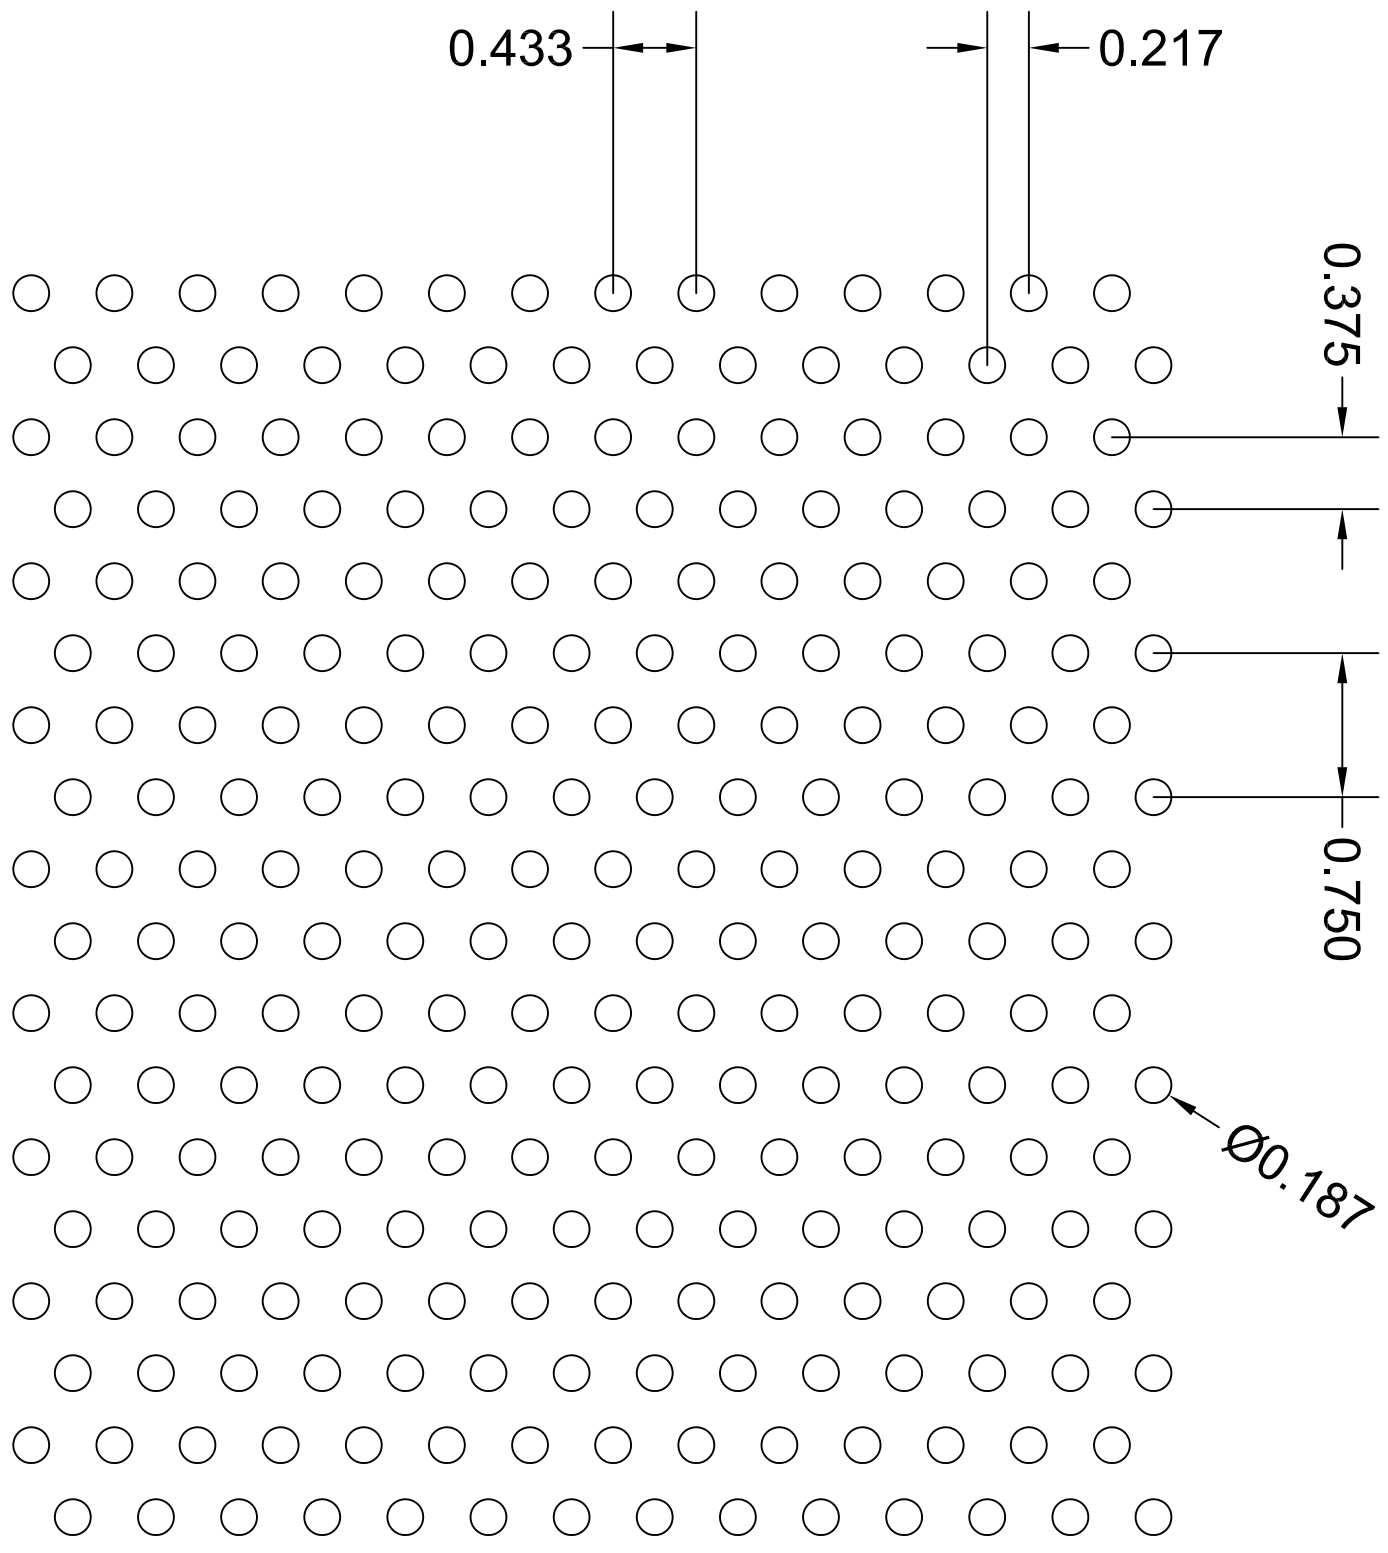

\*\* HOLE PATTERN IS ACTUAL SIZE \*\*

**RS064**

**Tooling Notes :**  
 48S.003FIN3 , 60S.003FIN3,  
 48S.004FIN3 , 60H.004FIN3,  
 48S.0045FIN3 , 60S.0045FIN3 ,  
 60H.0045FIN3 , 48S.005FIN3 ,  
 60S.005FIN3 , 60S.006FIN3 ,  
 48S.007FIN3 , 48H.007FIN3 ,  
 60S.007FIN3 , 60S.008FIN3 ,  
 48H.009FIN3 , 48H.010FIN3 ,  
 48H.018FIN3

<b>PATTERN TYPE</b>	Round Staggered
<b>SIZE x CENTERS</b>	.187" x .433"
<b>OPEN AREA</b>	17 %

3636 S. KEDZIE AVE.  
 CHICAGO, IL 60632  
 ph) 800.621.0273  
 fax) 773.254.9453  
[www.accurateperforating.com](http://www.accurateperforating.com)