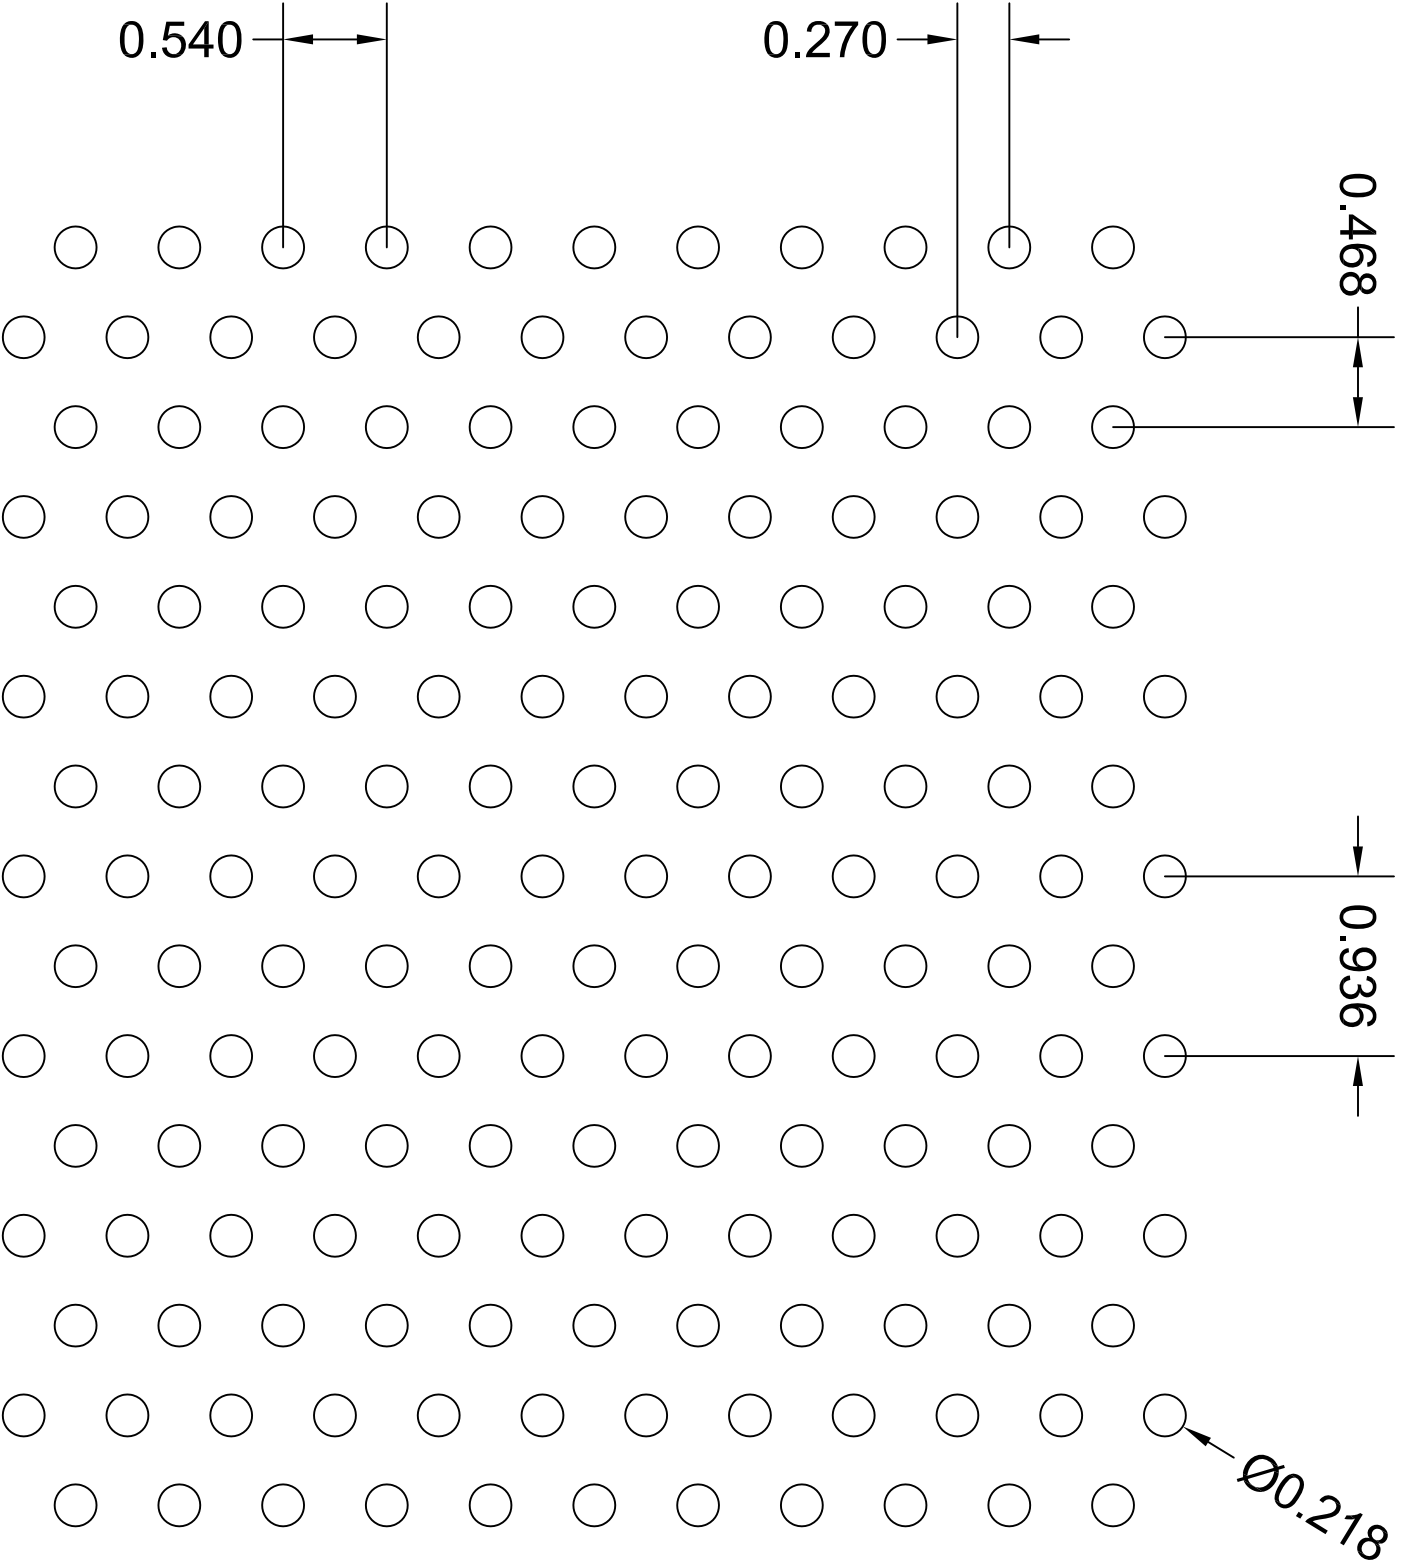

\*\* HOLE PATTERN IS ACTUAL SIZE \*\*

**RS070**

Tooling Notes :  
 48S.004FIN3  
 48H.009FIN3  
 48H.011FIN3  
 48H.012FIN3  
 48H.017FIN3  
 60H.020FIN3  
 48H.021FIN3

<b>PATTERN TYPE</b>	Round Staggered
<b>SIZE x CENTERS</b>	0.218" x 0.540"
<b>OPEN AREA</b>	15 %