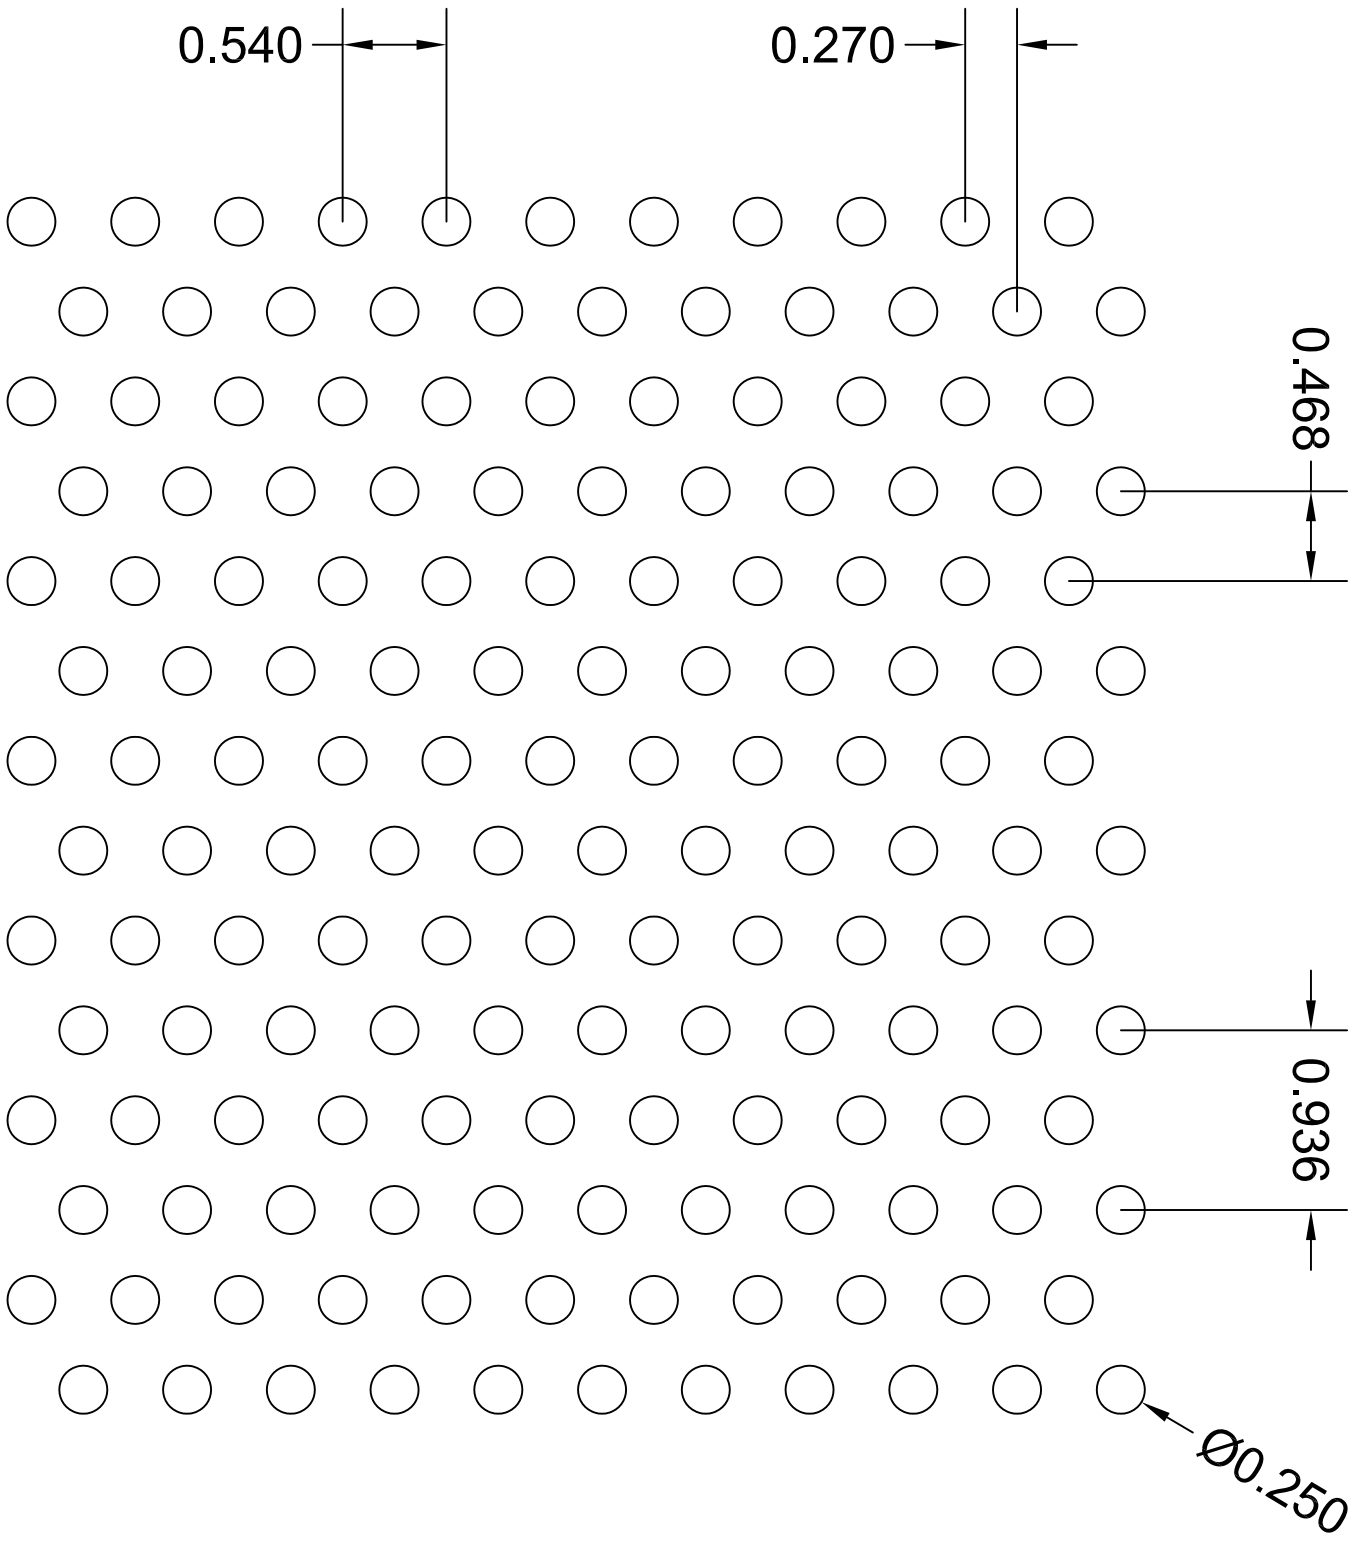

\*\* HOLE PATTERN IS ACTUAL SIZE \*\*

**RS074**

**Tooling Notes :**  
 48S.003FIN3 , 48S.005FIN3 ,  
 60H.005FIN3 , 48H.006FIN3 ,  
 48S.007FIN3 , 60H.007FIN3 ,  
 48S.008FIN3 , 48S.009FIN3 ,  
 48H.010FIN3 , 60H.010FIN3

<b>PATTERN TYPE</b>	Round Staggered
<b>SIZE x CENTERS</b>	0.250" x 0.540"
<b>OPEN AREA</b>	19 %

3636 S. KEDZIE AVE.  
 CHICAGO, IL 60632  
 (PH) 800.621.0273  
 (FAX) 773.254.9453  
[www.accurateperforating.com](http://www.accurateperforating.com)