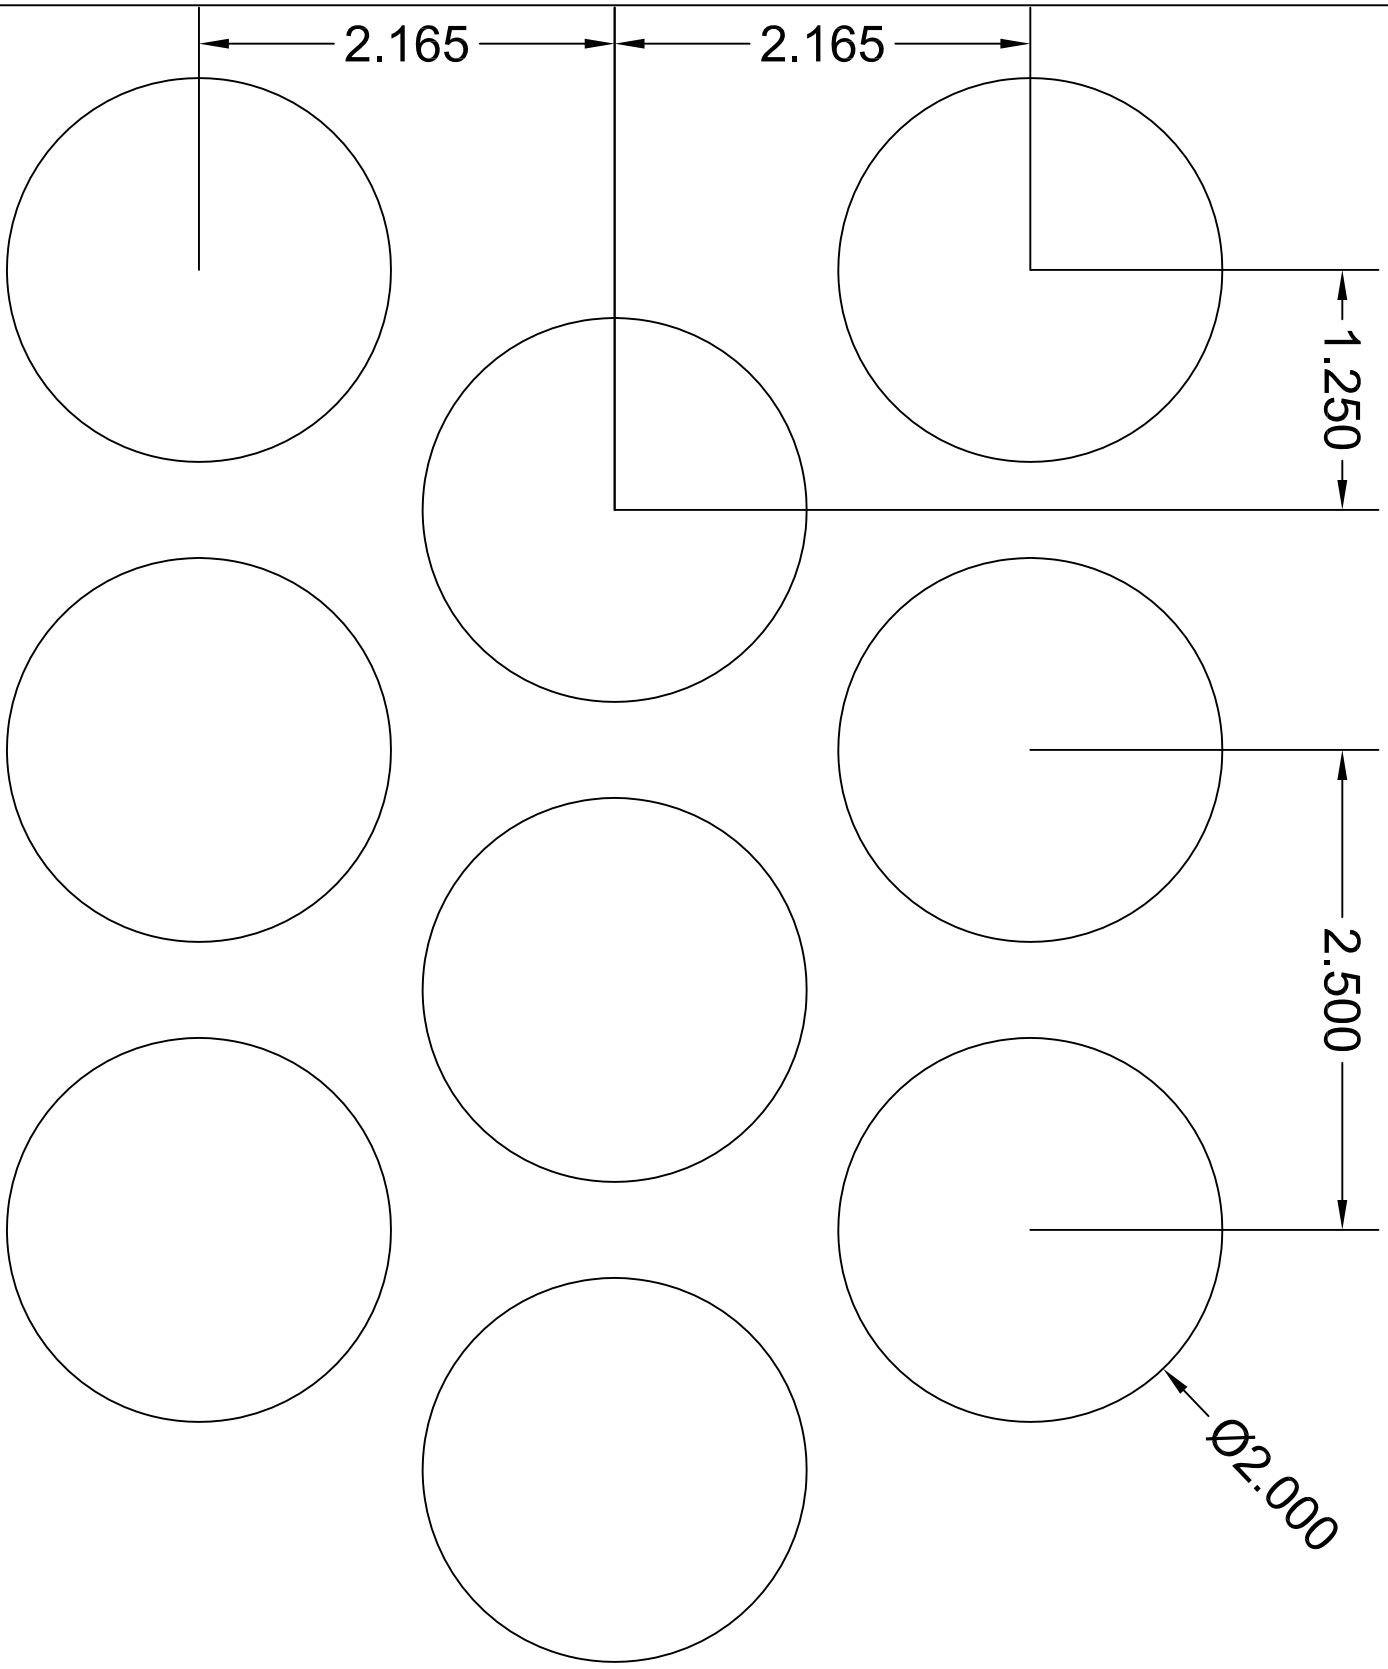

** HOLE PATTERN IS ACTUAL SIZE **

RS115	Tooling Notes : 60H.042FIN 60H.043FIN 60H.060FIN		3636 S. KEDZIE AVE. CHICAGO, IL 60632 ph) 800.621.0273 fax) 773.254.9453 www.accurateperforating.com		
	PATTERN TYPE	Round Staggered			
	SIZE x CENTERS	2.000" x 2.500"			
	OPEN AREA	58 %			