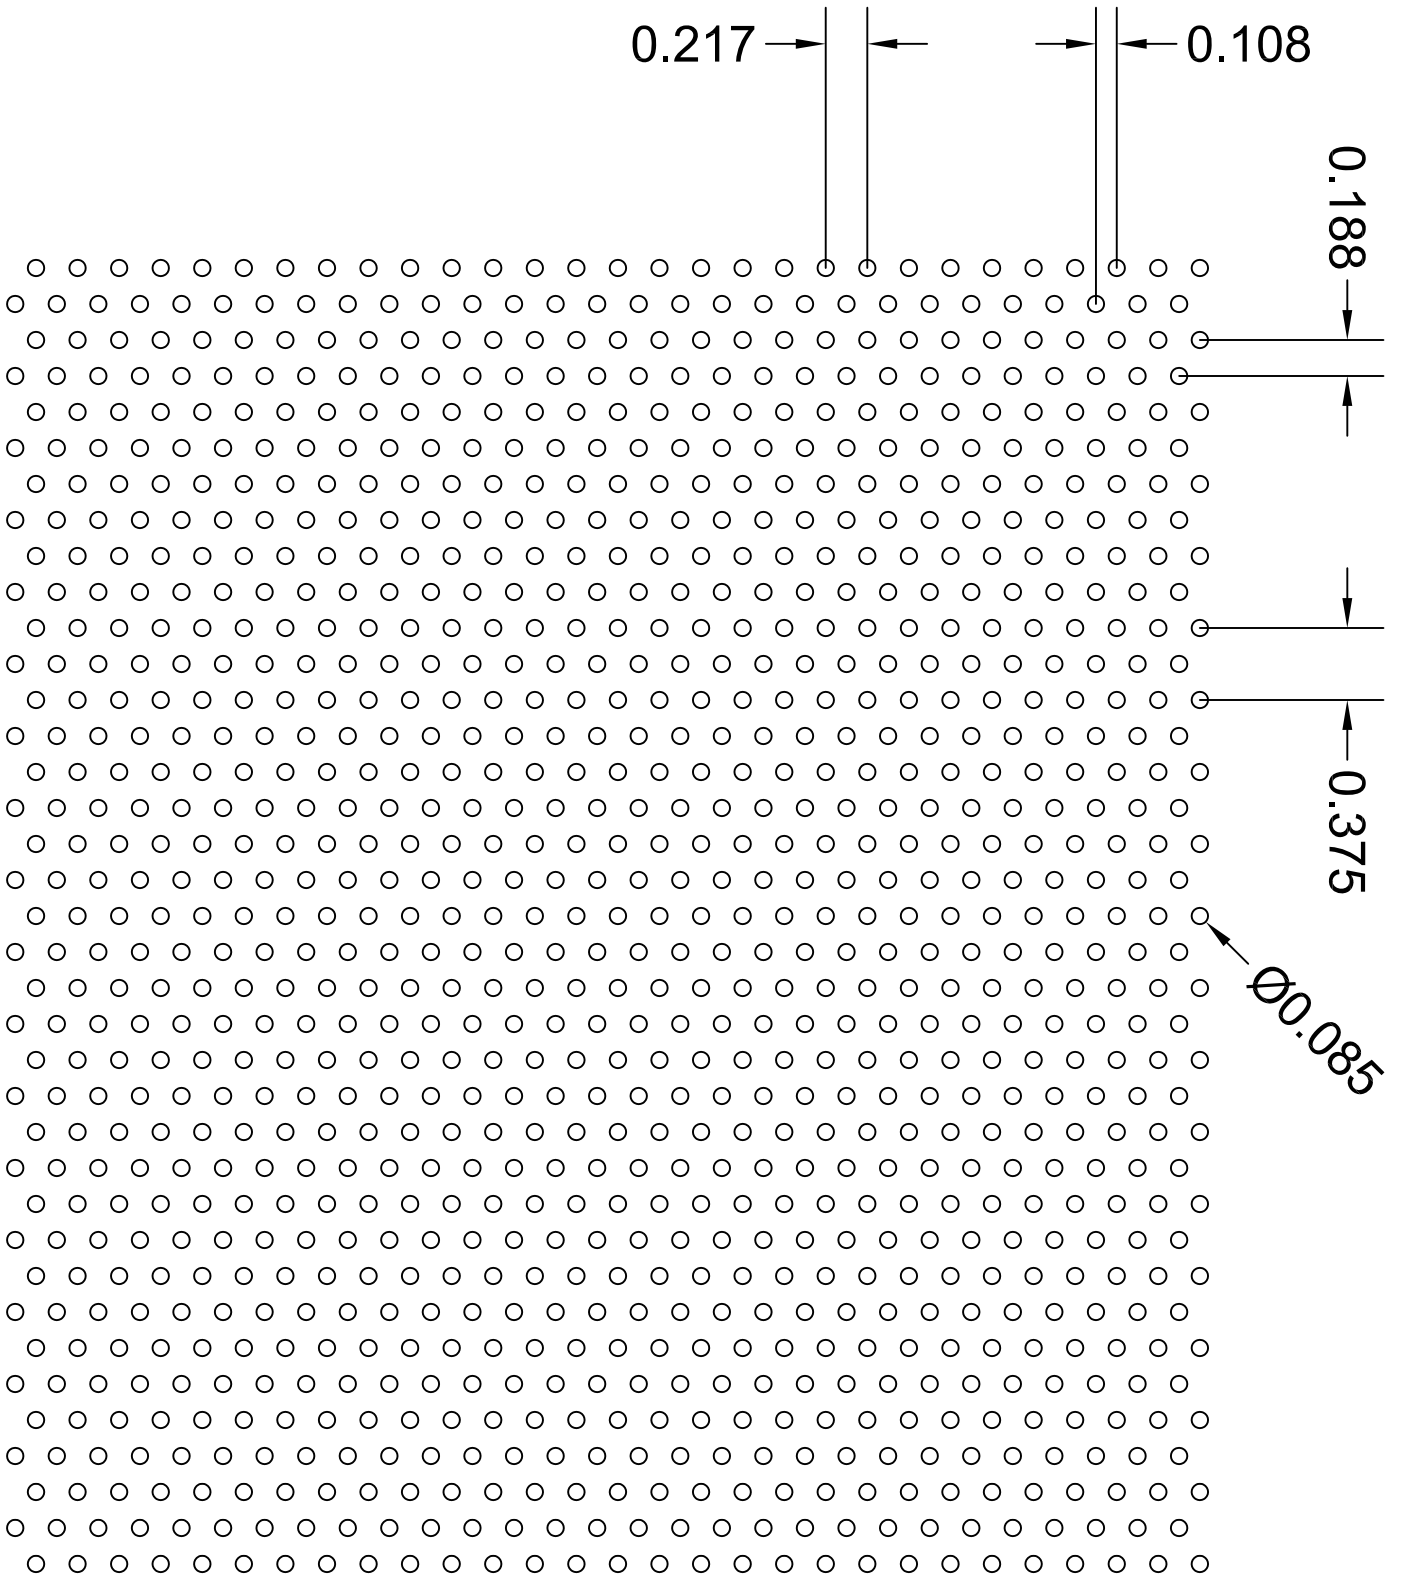

\*\* HOLE PATTERN IS ACTUAL SIZE \*\*

**RS212**

Tooling Notes :  
 48S.003FIN3  
 48S.005FIN3  
 48S.008FIN3  
 48H.009FIN3  
 48H.016FIN3

PATTERN TYPE	Round Staggered
SIZE x CENTERS	.085" x .217"
OPEN AREA	14 %