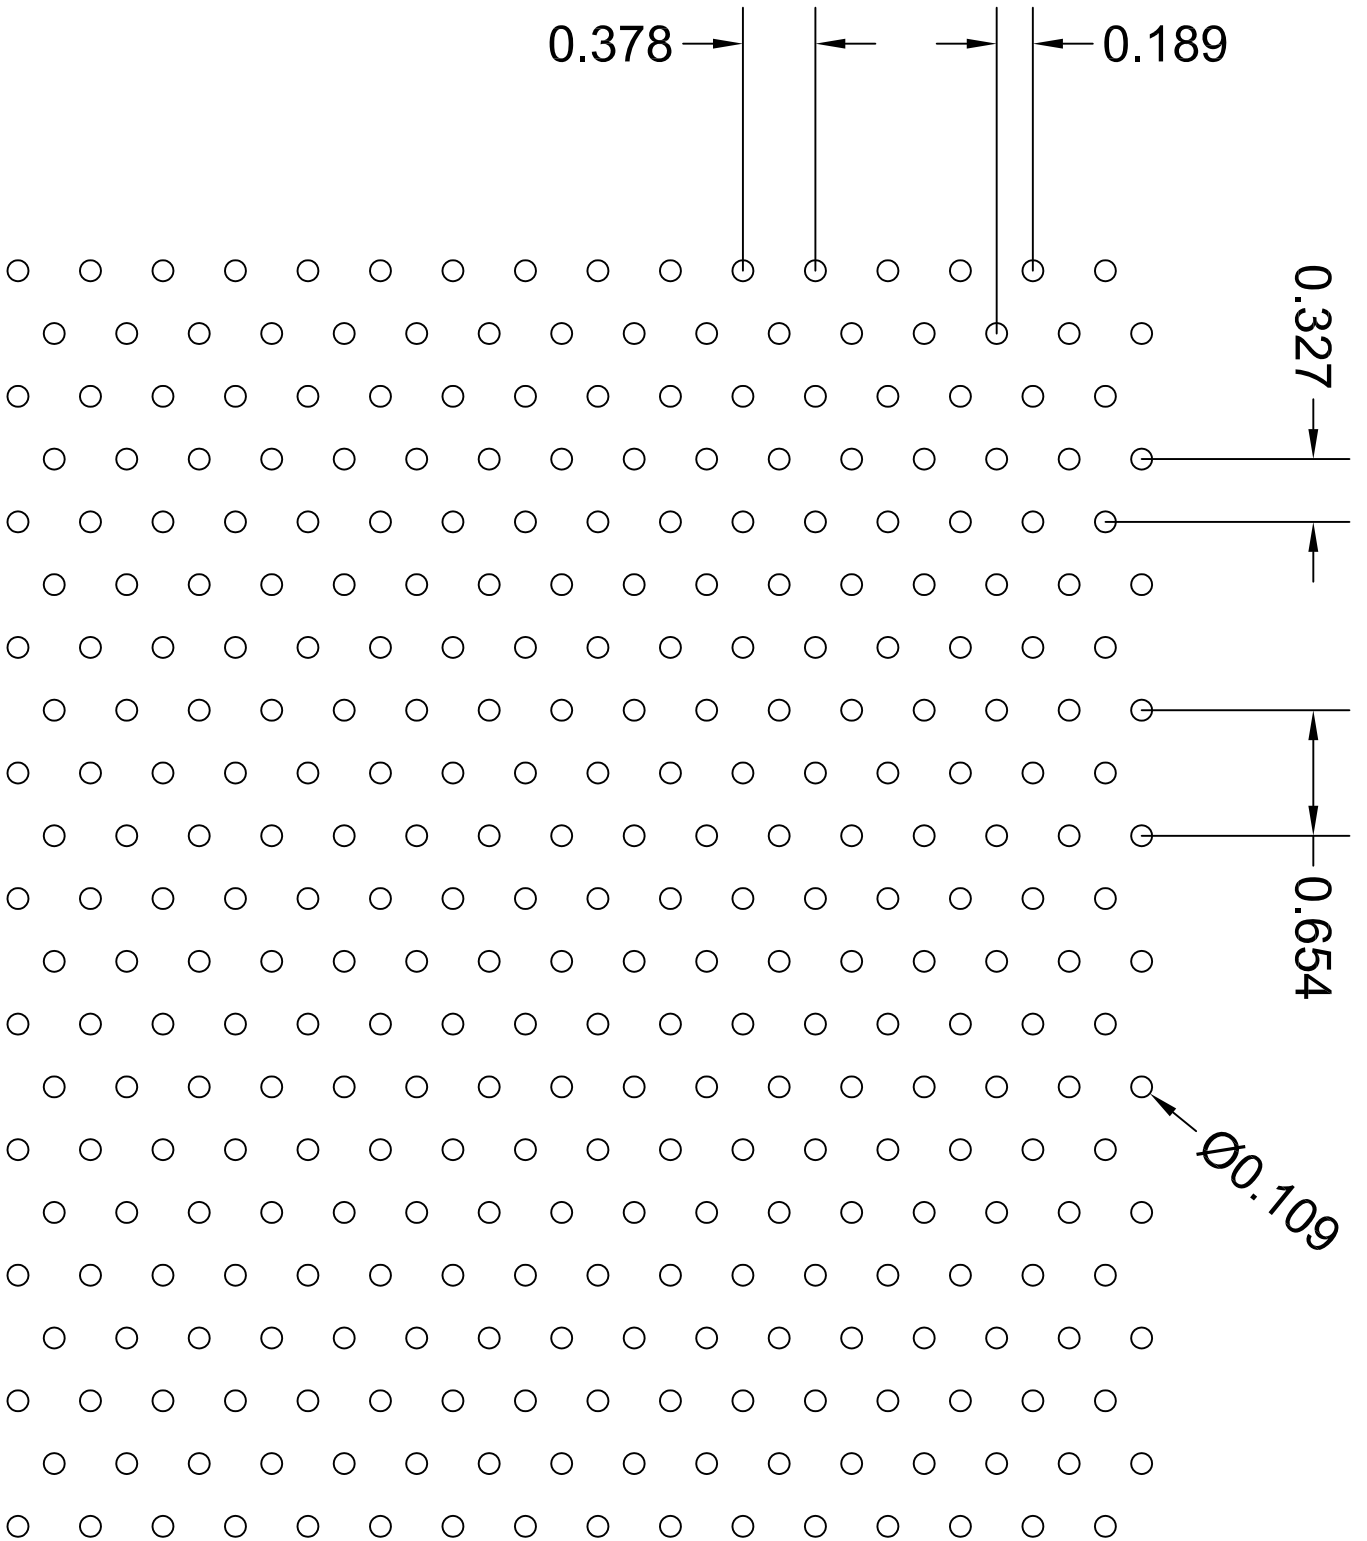

\*\* HOLE PATTERN IS ACTUAL SIZE \*\*

RS217

Tooling Notes :  
 48S.002FIN3  
 48S.005FIN3  
 48H.009FIN3

PATTERN TYPE	Round Staggered
SIZE x CENTERS	.109" x .378"
OPEN AREA	8 %

3636 S. KEDZIE AVE.  
 CHICAGO, IL 60632  
 (ph) 800.621.0273  
 (fax) 773.254.9453  
[www.accurateperforating.com](http://www.accurateperforating.com)