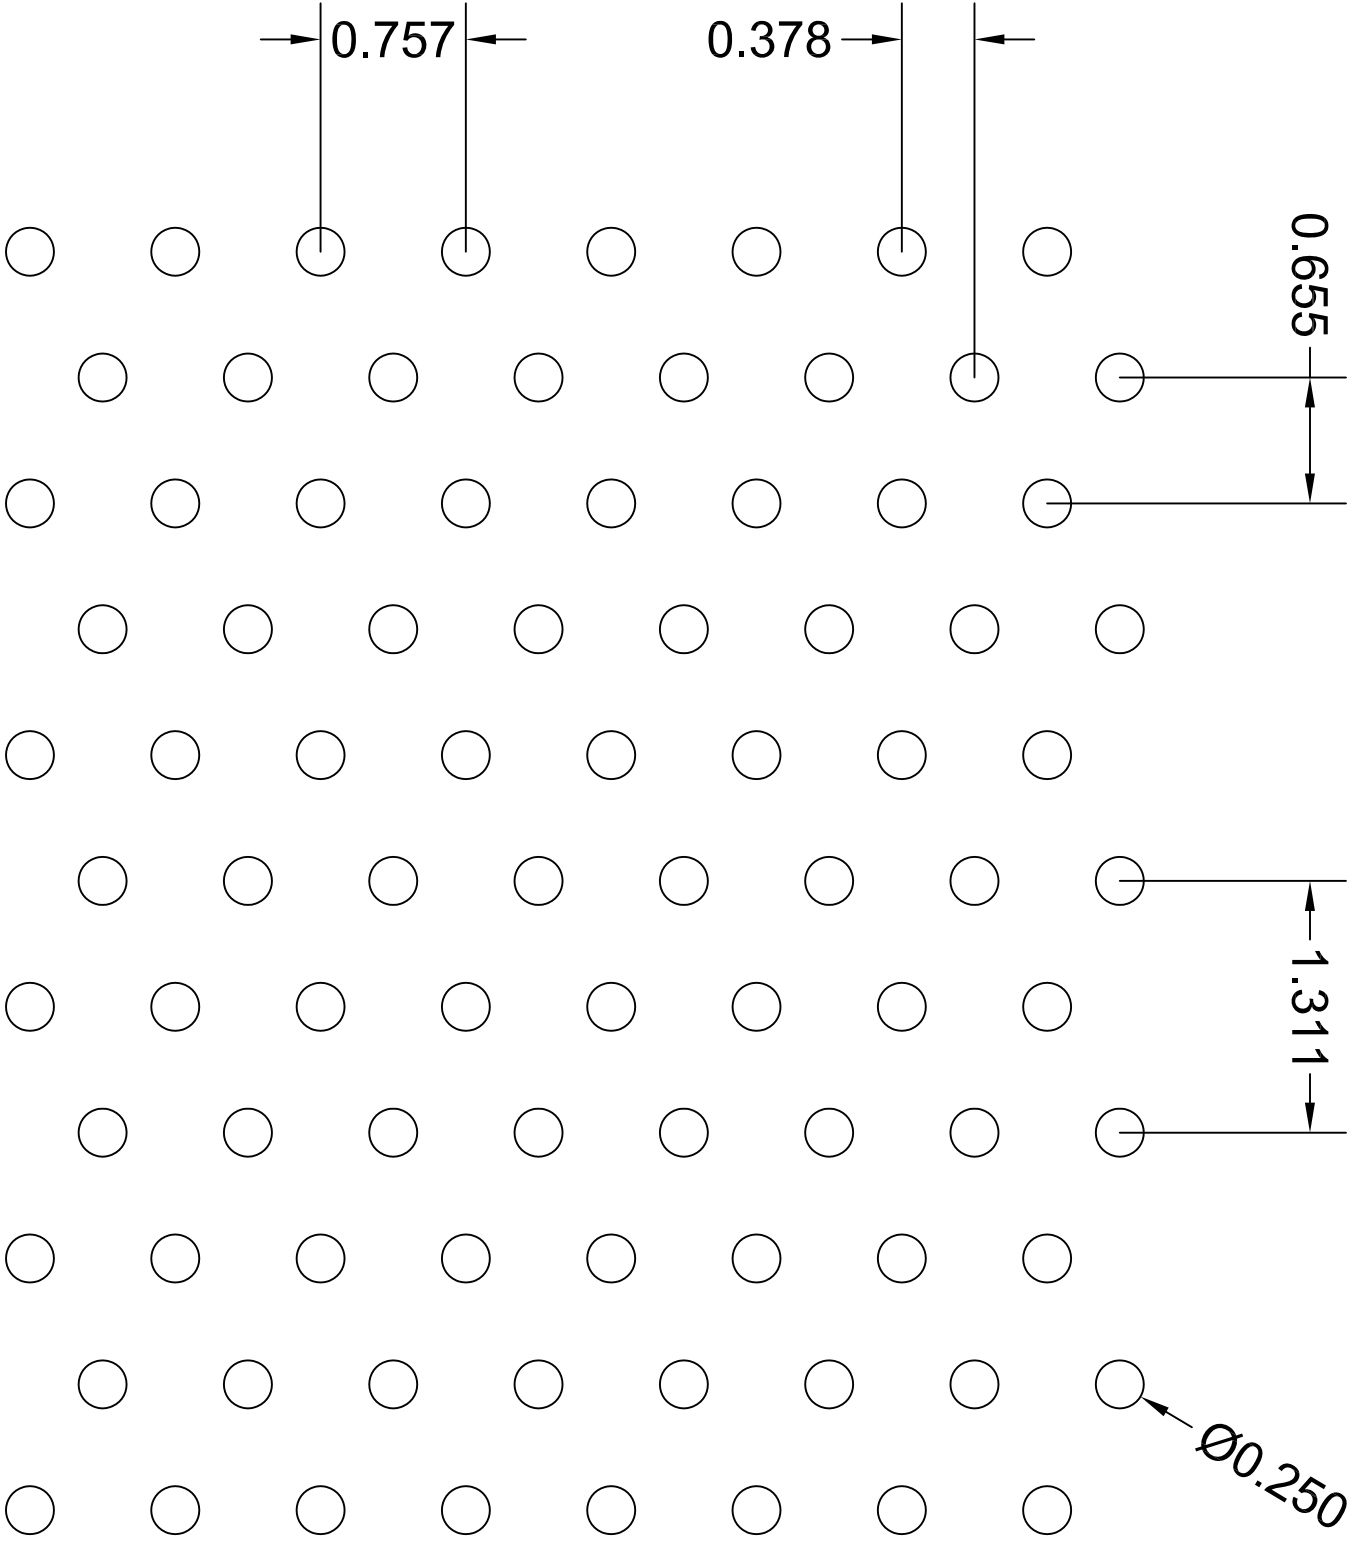

\*\* HOLE PATTERN IS ACTUAL SIZE \*\*

**RS237**

Tooling Notes :  
 48S.005FIN3  
 48H.015FIN3  
 48H.022FIN3  
 48H.045FIN3  
 48H.050FIN3

<b>PATTERN TYPE</b>	Round Staggered
<b>SIZE x CENTERS</b>	0.250" x 0.757"
<b>OPEN AREA</b>	10 %