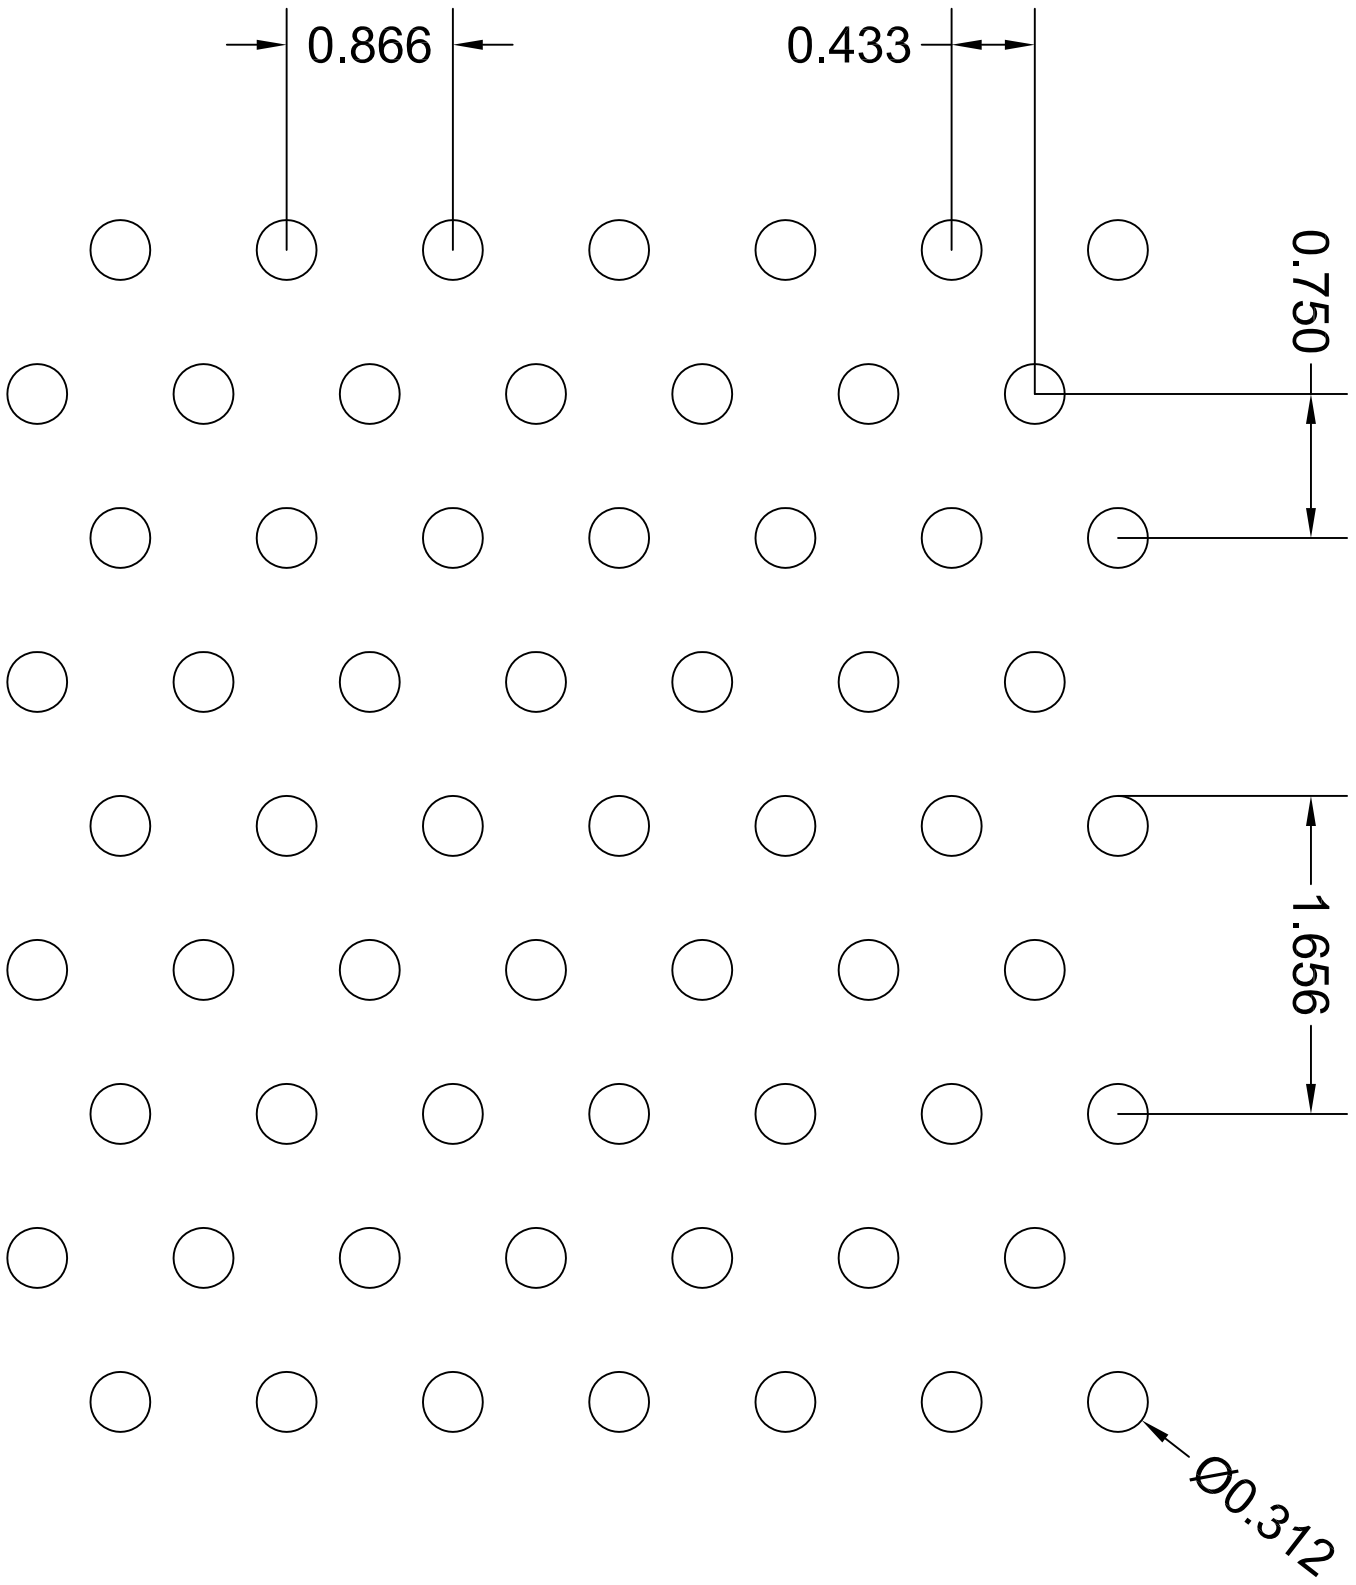

\*\* HOLE PATTERN IS ACTUAL SIZE \*\*

**RS243**

Tooling Notes :  
 48H.007FIN3  
 60H.016FIN3  
 48H.023FIN3  
 48H.043FIN3

<b>PATTERN TYPE</b>	Round Staggered
<b>SIZE x CENTERS</b>	0.312" x 0.866"
<b>OPEN AREA</b>	12 %