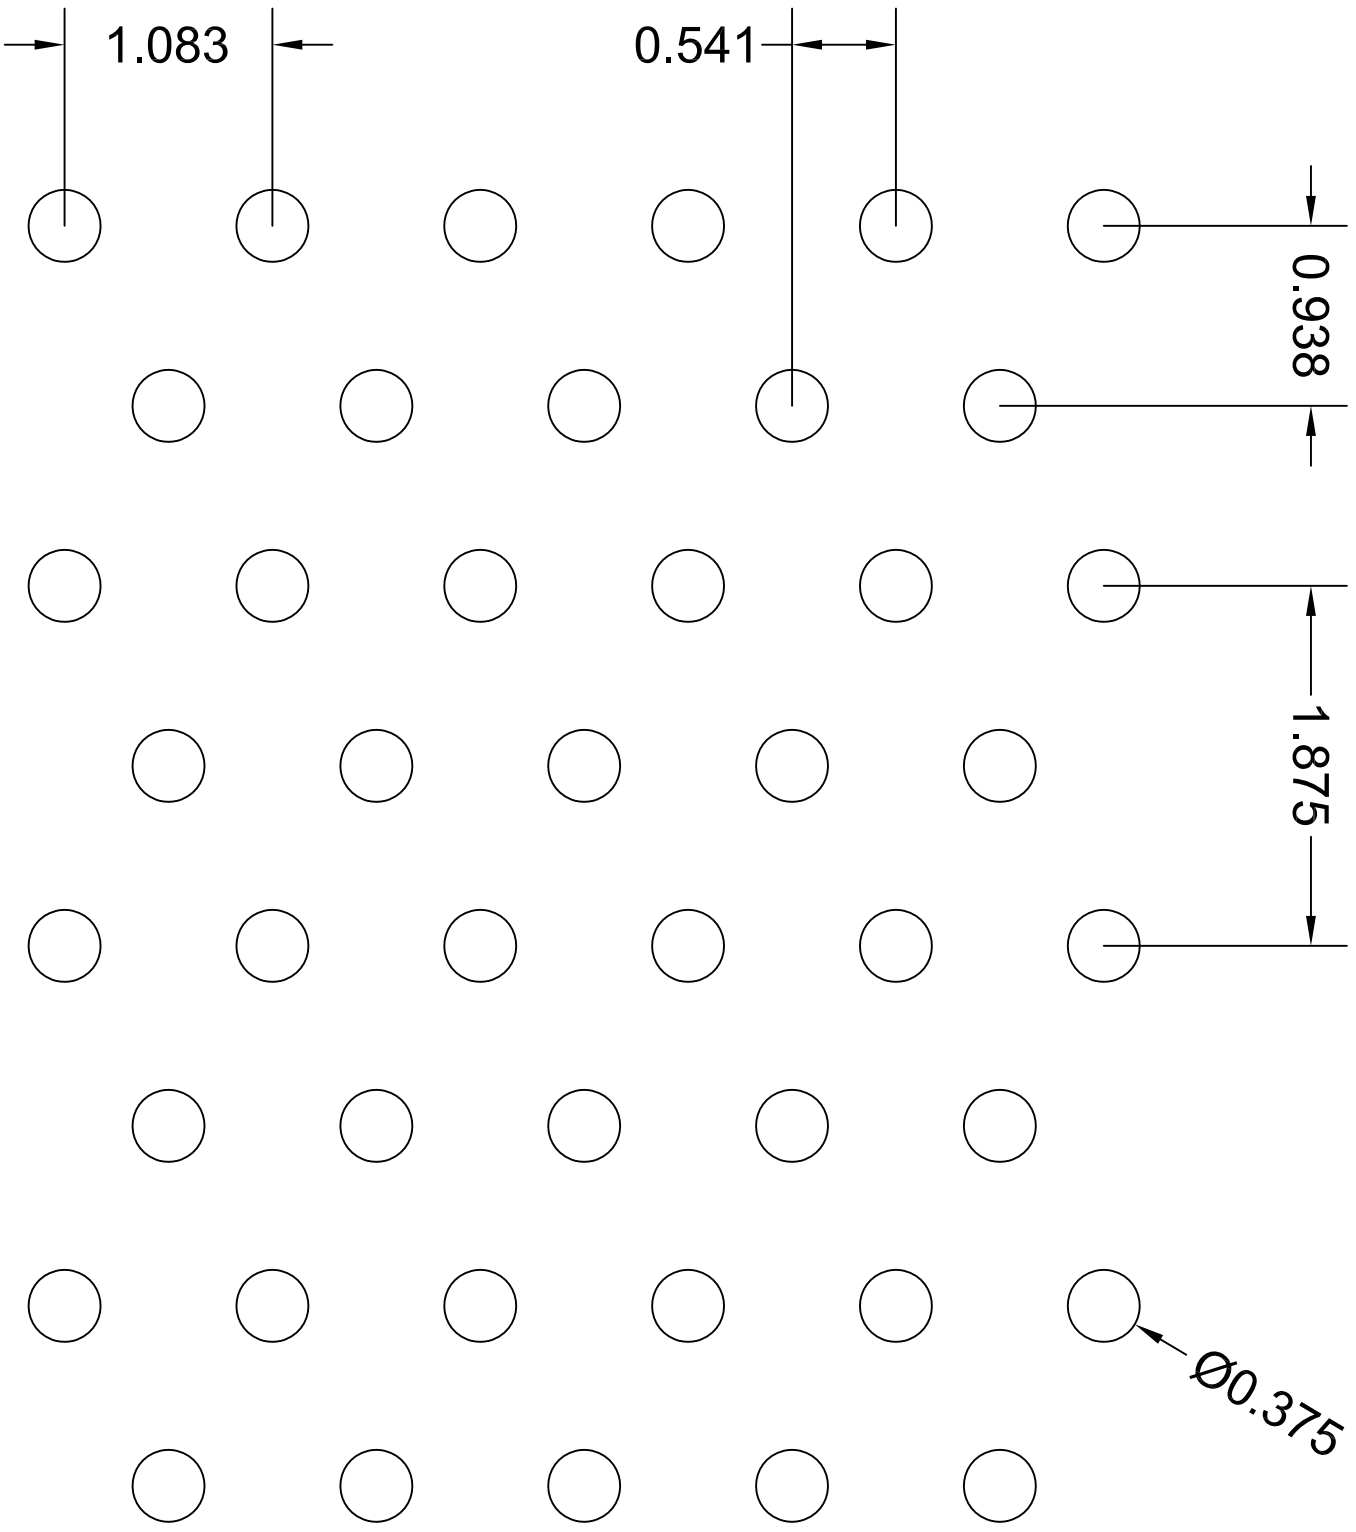

** HOLE PATTERN IS ACTUAL SIZE **

RS254	Tooling Notes : 60H.020FIN3 60H.032FIN3	PATTERN TYPE	Round Staggered
		SIZE x CENTERS	0.375" x 1.083"
		OPEN AREA	11 %
		3636 S. KEDZIE AVE. CHICAGO, IL 60632 ph) 800.621.0273 fax) 773.254.9453 www.accurateperforating.com	