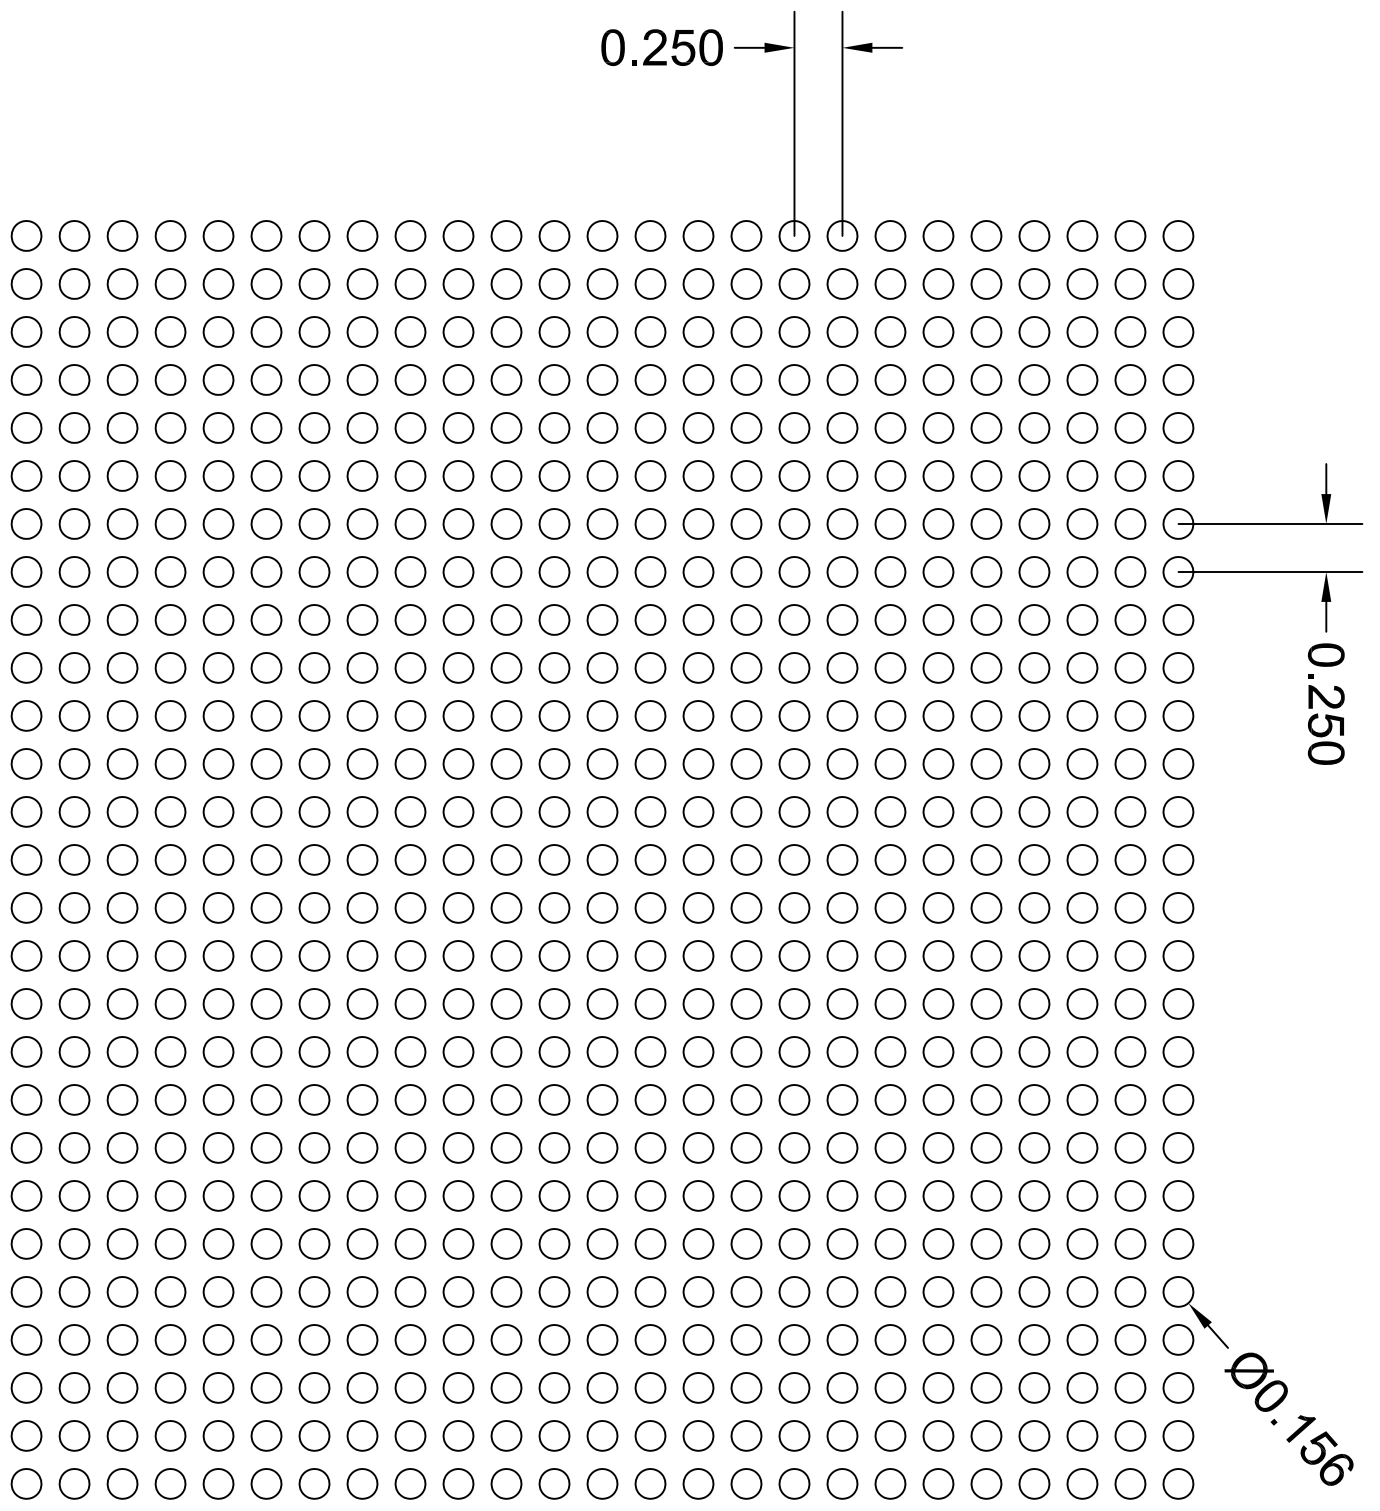

\*\* HOLE PATTERN IS ACTUAL SIZE \*\*

3636 S. KEDZIE AVE.  
 CHICAGO, IL 60632  
 (ph) 800.621.0273  
 (fax) 773.254.9453  
[www.accurateperforating.com](http://www.accurateperforating.com)

PATTERN TYPE	Round Straight	
SIZE x CENTERS	0.156" x 0.250"	
OPEN AREA	31 %	

Tooling Notes :  
 48S.003FIN  
 48S.008FIN  
 48S.009FIN  
 48S.012FIN

**RST020**