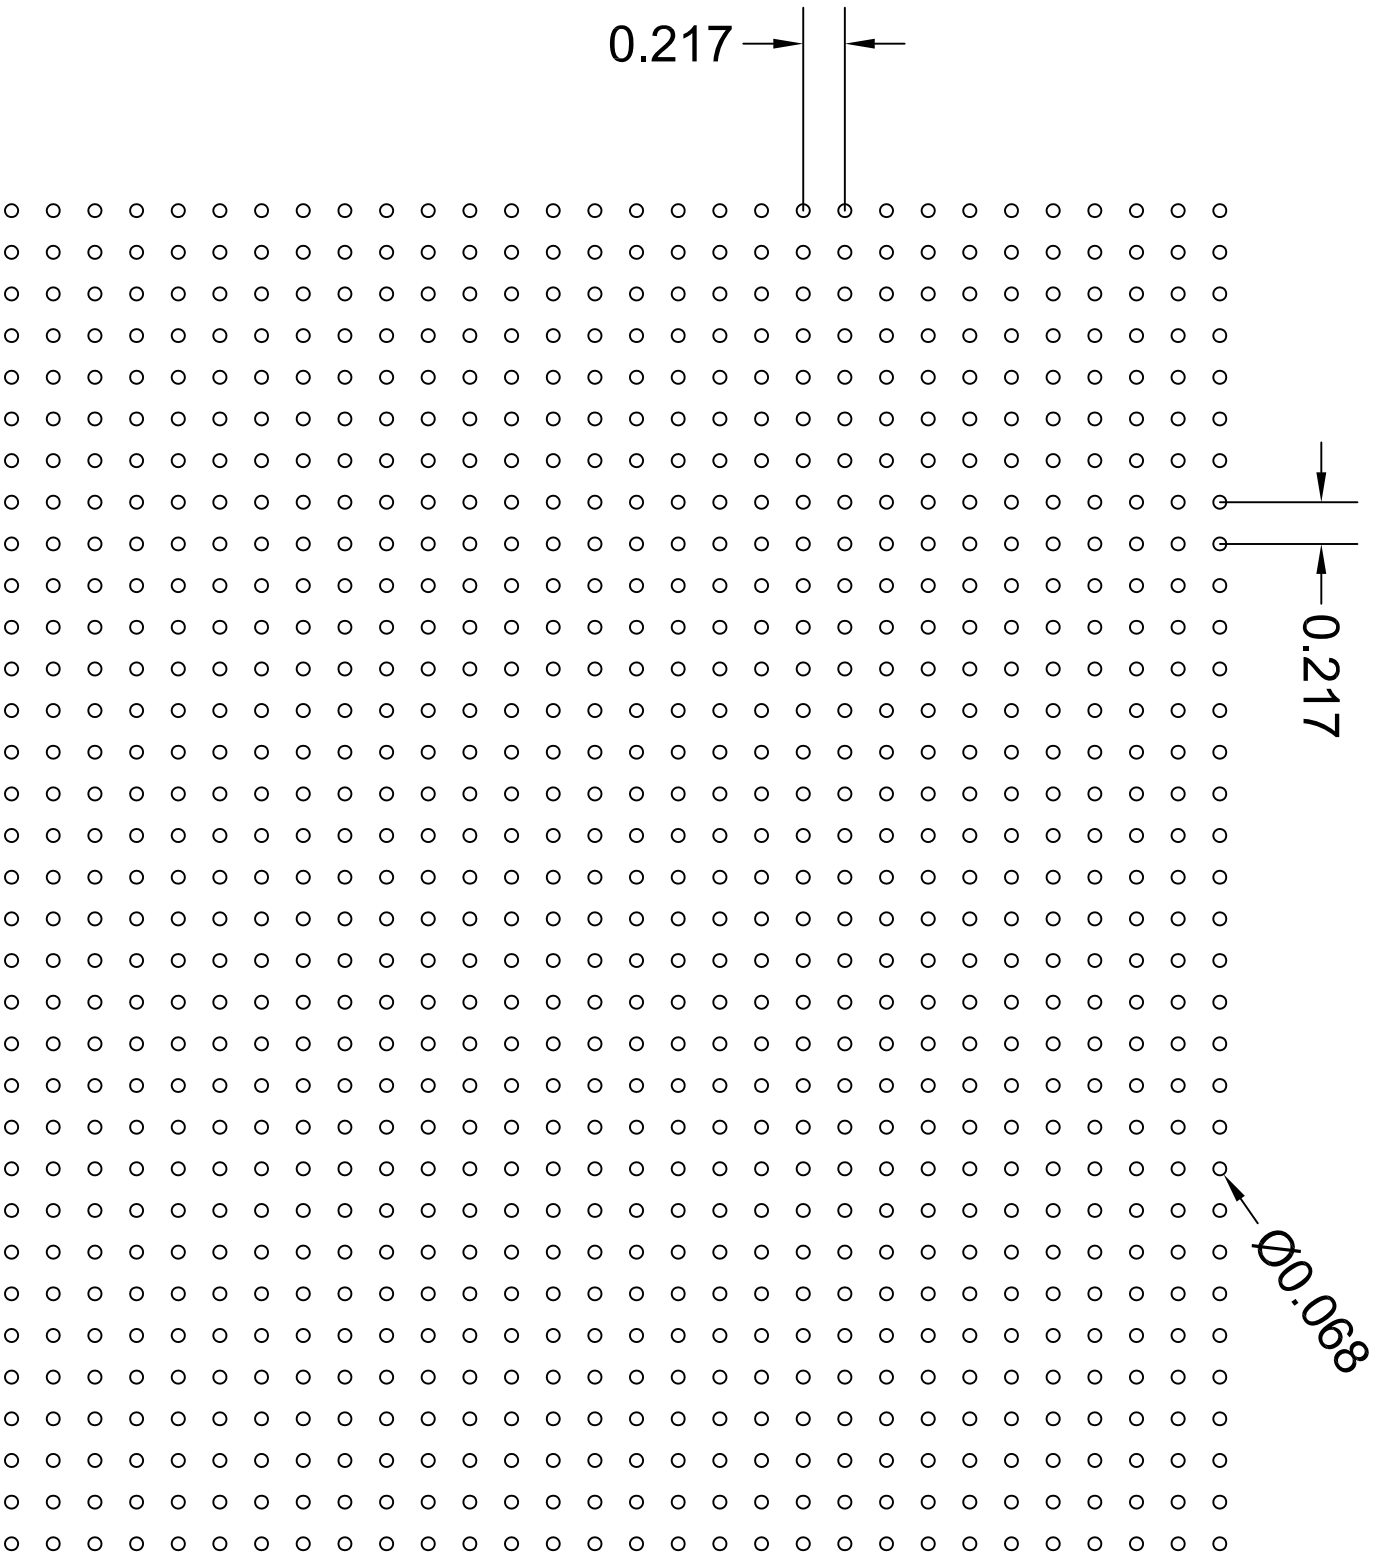

** HOLE PATTERN IS ACTUAL SIZE **

3636 S. KEDZIE AVE.
 CHICAGO, IL 60632
 (ph) 800.621.0273
 (fax) 773.254.9453
www.accurateperforating.com

PATTERN TYPE	Round Staggered	
SIZE x CENTERS	.068" x .217"	
OPEN AREA	8 %	

Tooling Notes :
 48S.004FIN3
 48S.005FIN3
 48S.006FIN3
 48S.007FIN3
 48S.008FIN3

RST102