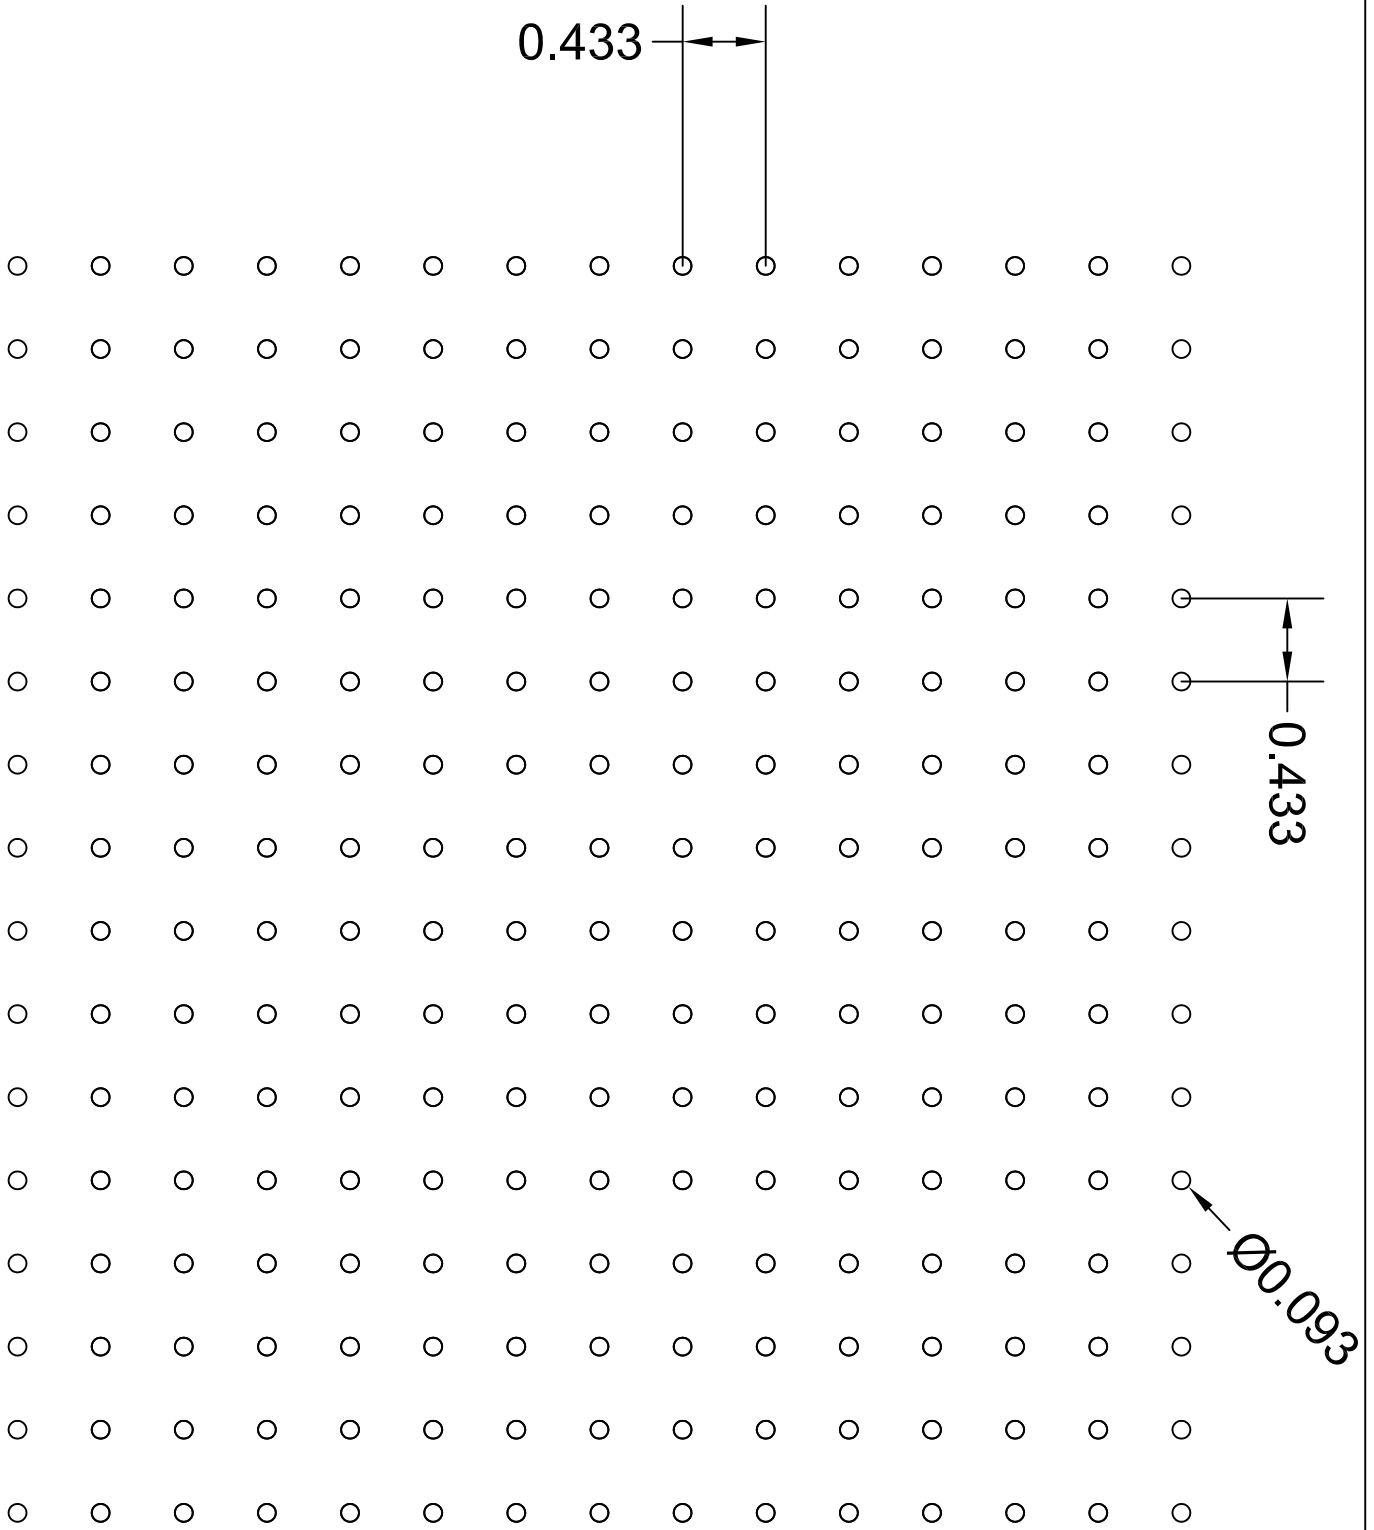

** HOLE PATTERN IS ACTUAL SIZE **

RST105

Tooling Notes :
 48S.004FIN3
 60H.004FIN3
 48S.005FIN3

PATTERN TYPE	Round Straight
SIZE x CENTERS	.093" x .433"
OPEN AREA	3 %

3636 S. KEDZIE AVE.
 CHICAGO, IL 60632
 (ph) 800.621.0273
 (fax) 773.254.9453
www.accurateperforating.com