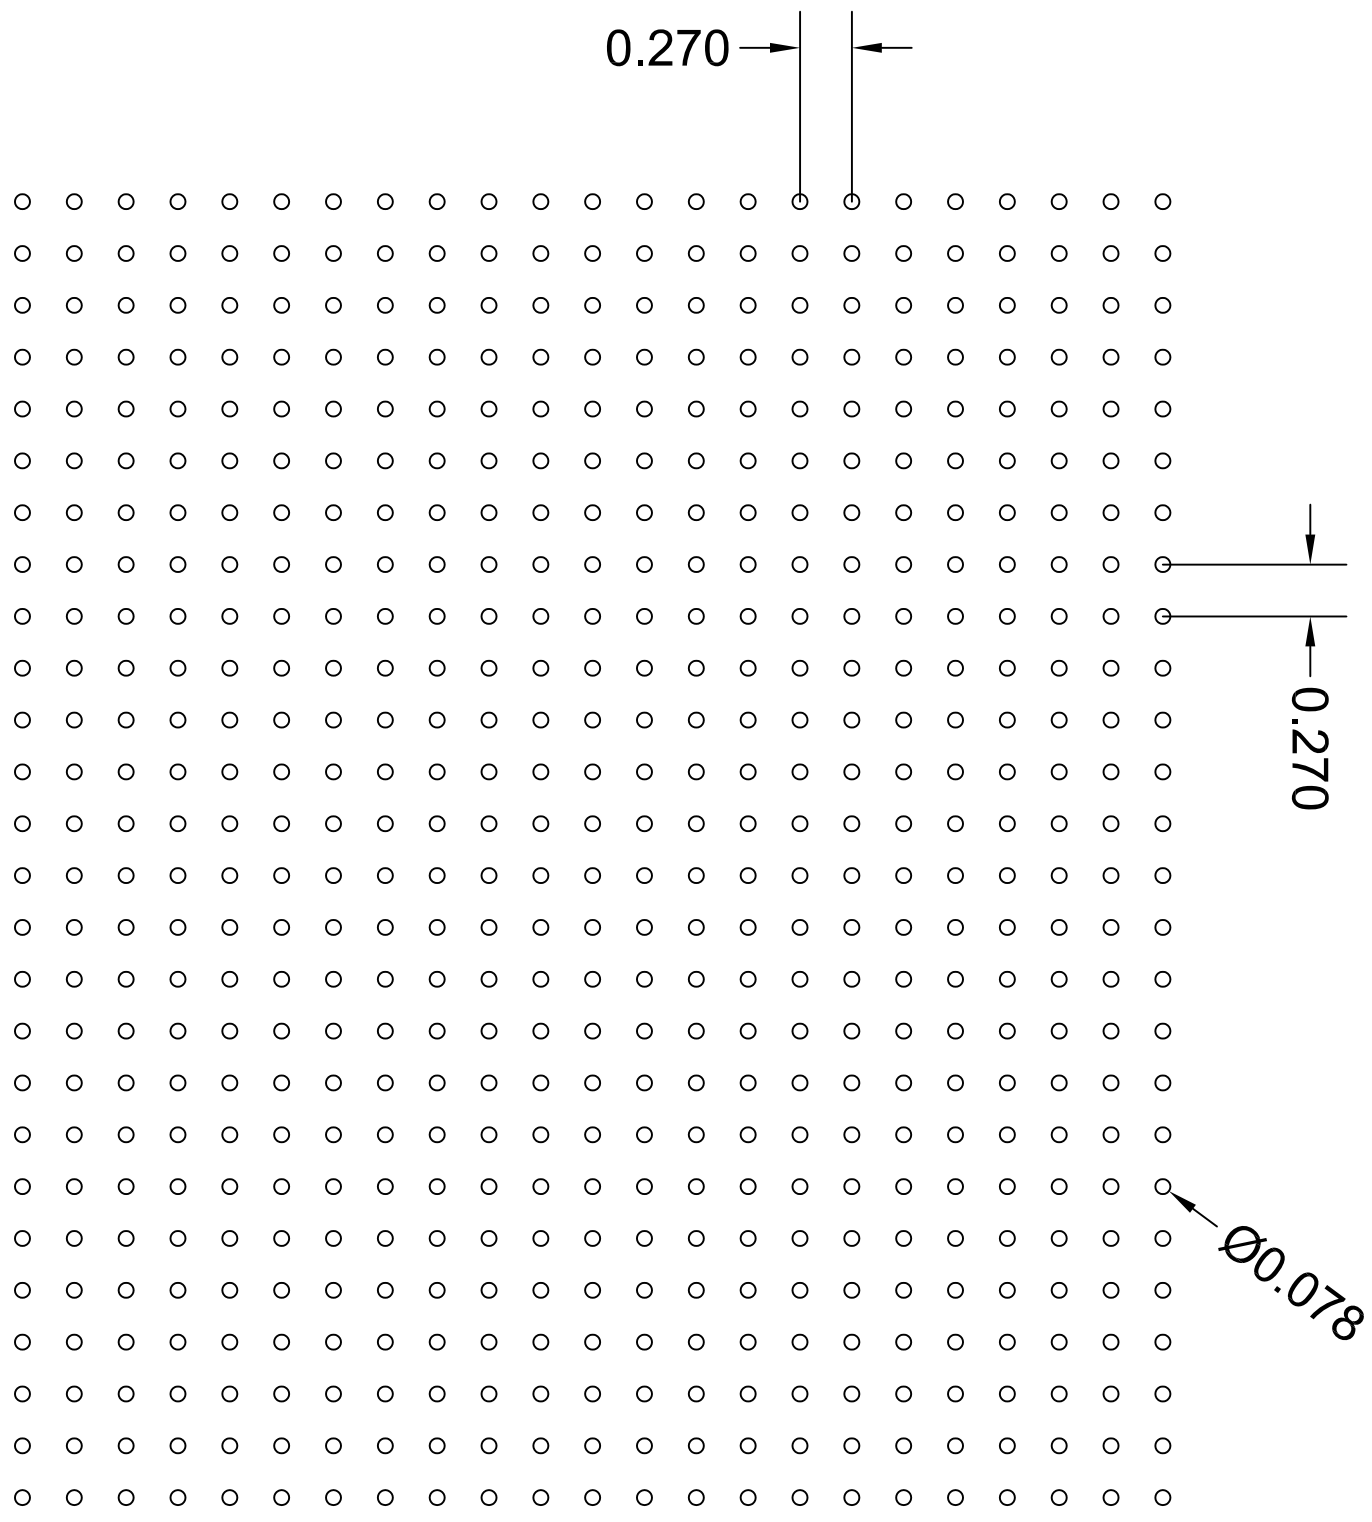

** HOLE PATTERN IS ACTUAL SIZE **

RST134

Tooling Notes :
48S.003FIN3
48S.008FIN3

PATTERN TYPE	Round Straight
SIZE x CENTERS	.078" x .270"
OPEN AREA	7 %

3636 S. KEDZIE AVE.
CHICAGO, IL 60632
ph) 800.621.0273
fax) 773.254.9453
www.accurateperforating.com