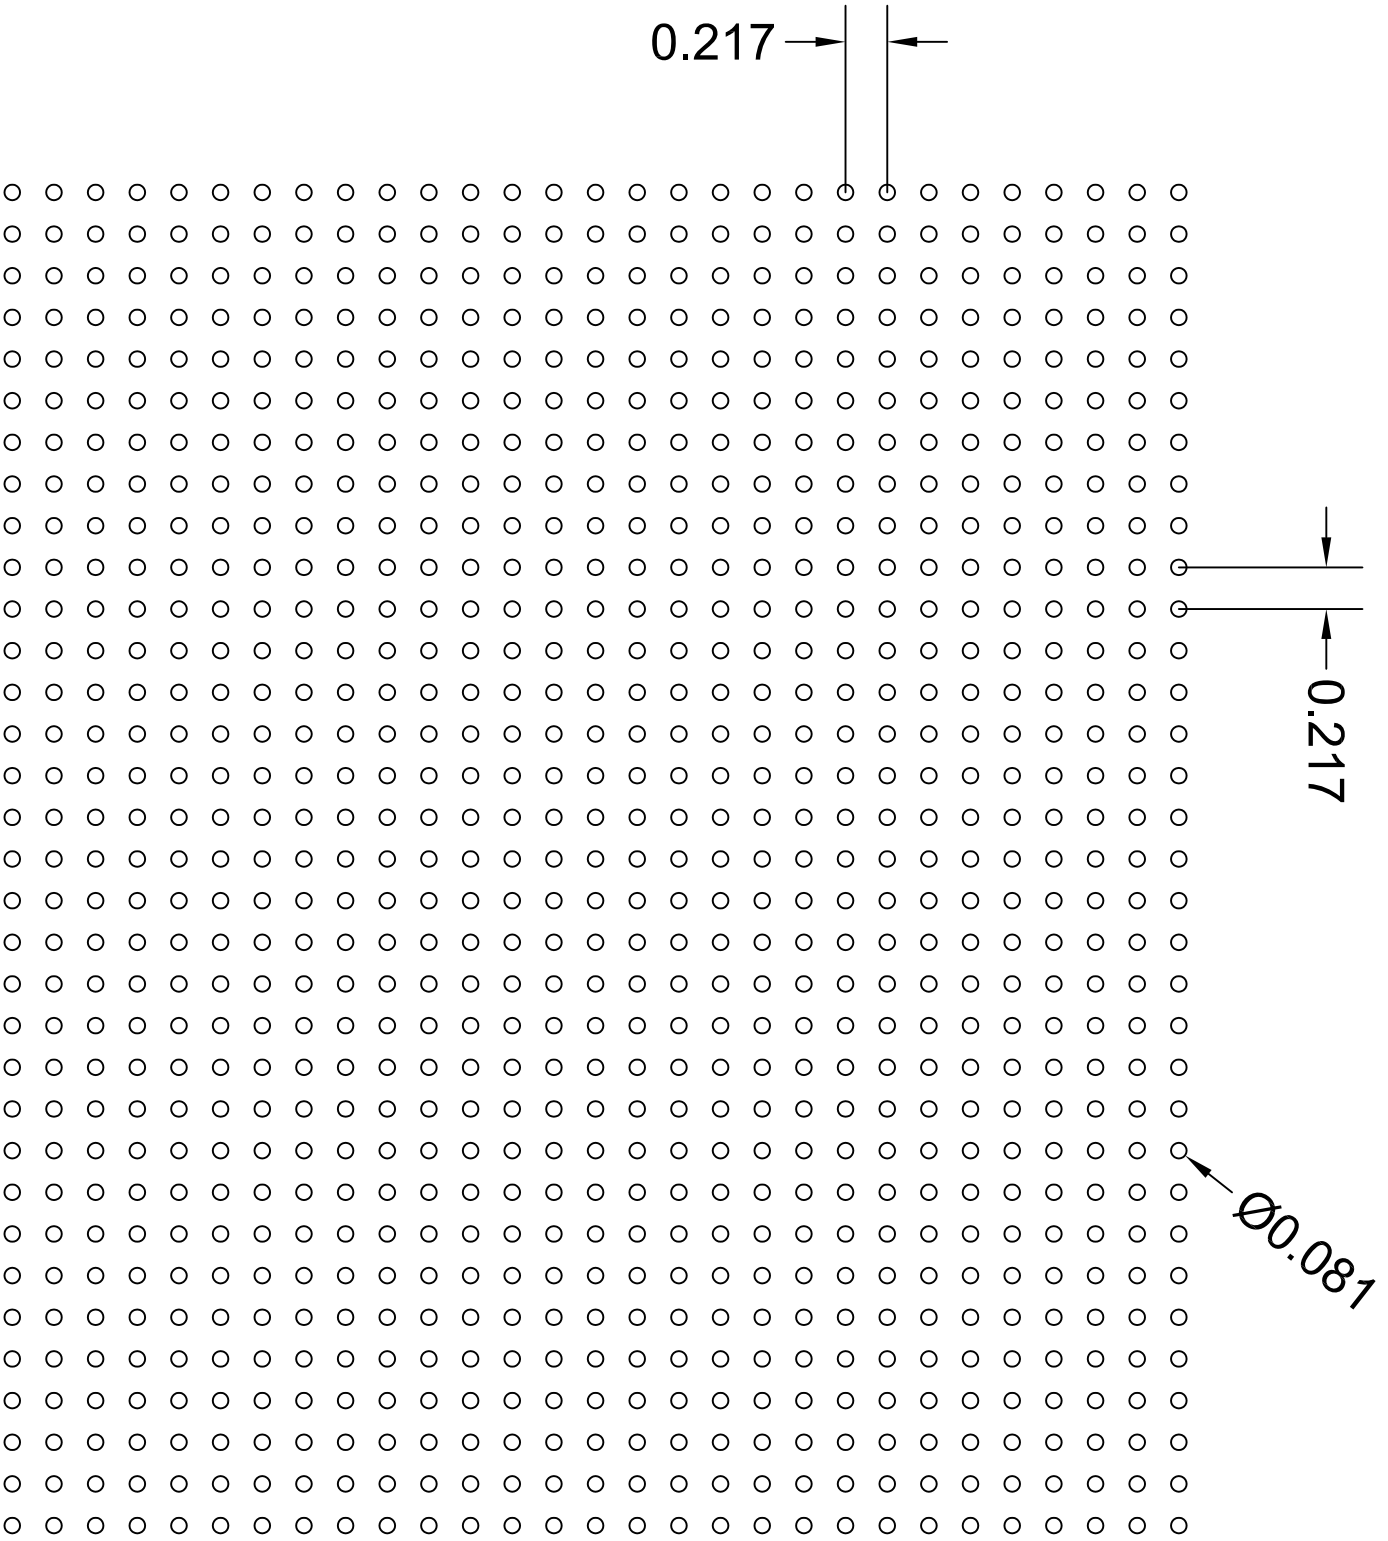

\*\* HOLE PATTERN IS ACTUAL SIZE \*\*

**RST136**

Tooling Notes :  
 48S.005FIN3  
 48S.006FIN3  
 60H.009FIN3

PATTERN TYPE	Round Sraight
SIZE x CENTERS	.081" x .217"
OPEN AREA	11 %

3636 S. KEDZIE AVE.  
 CHICAGO, IL 60632  
 ph) 800.621.0273  
 fax) 773.254.9453  
[www.accurateperforating.com](http://www.accurateperforating.com)