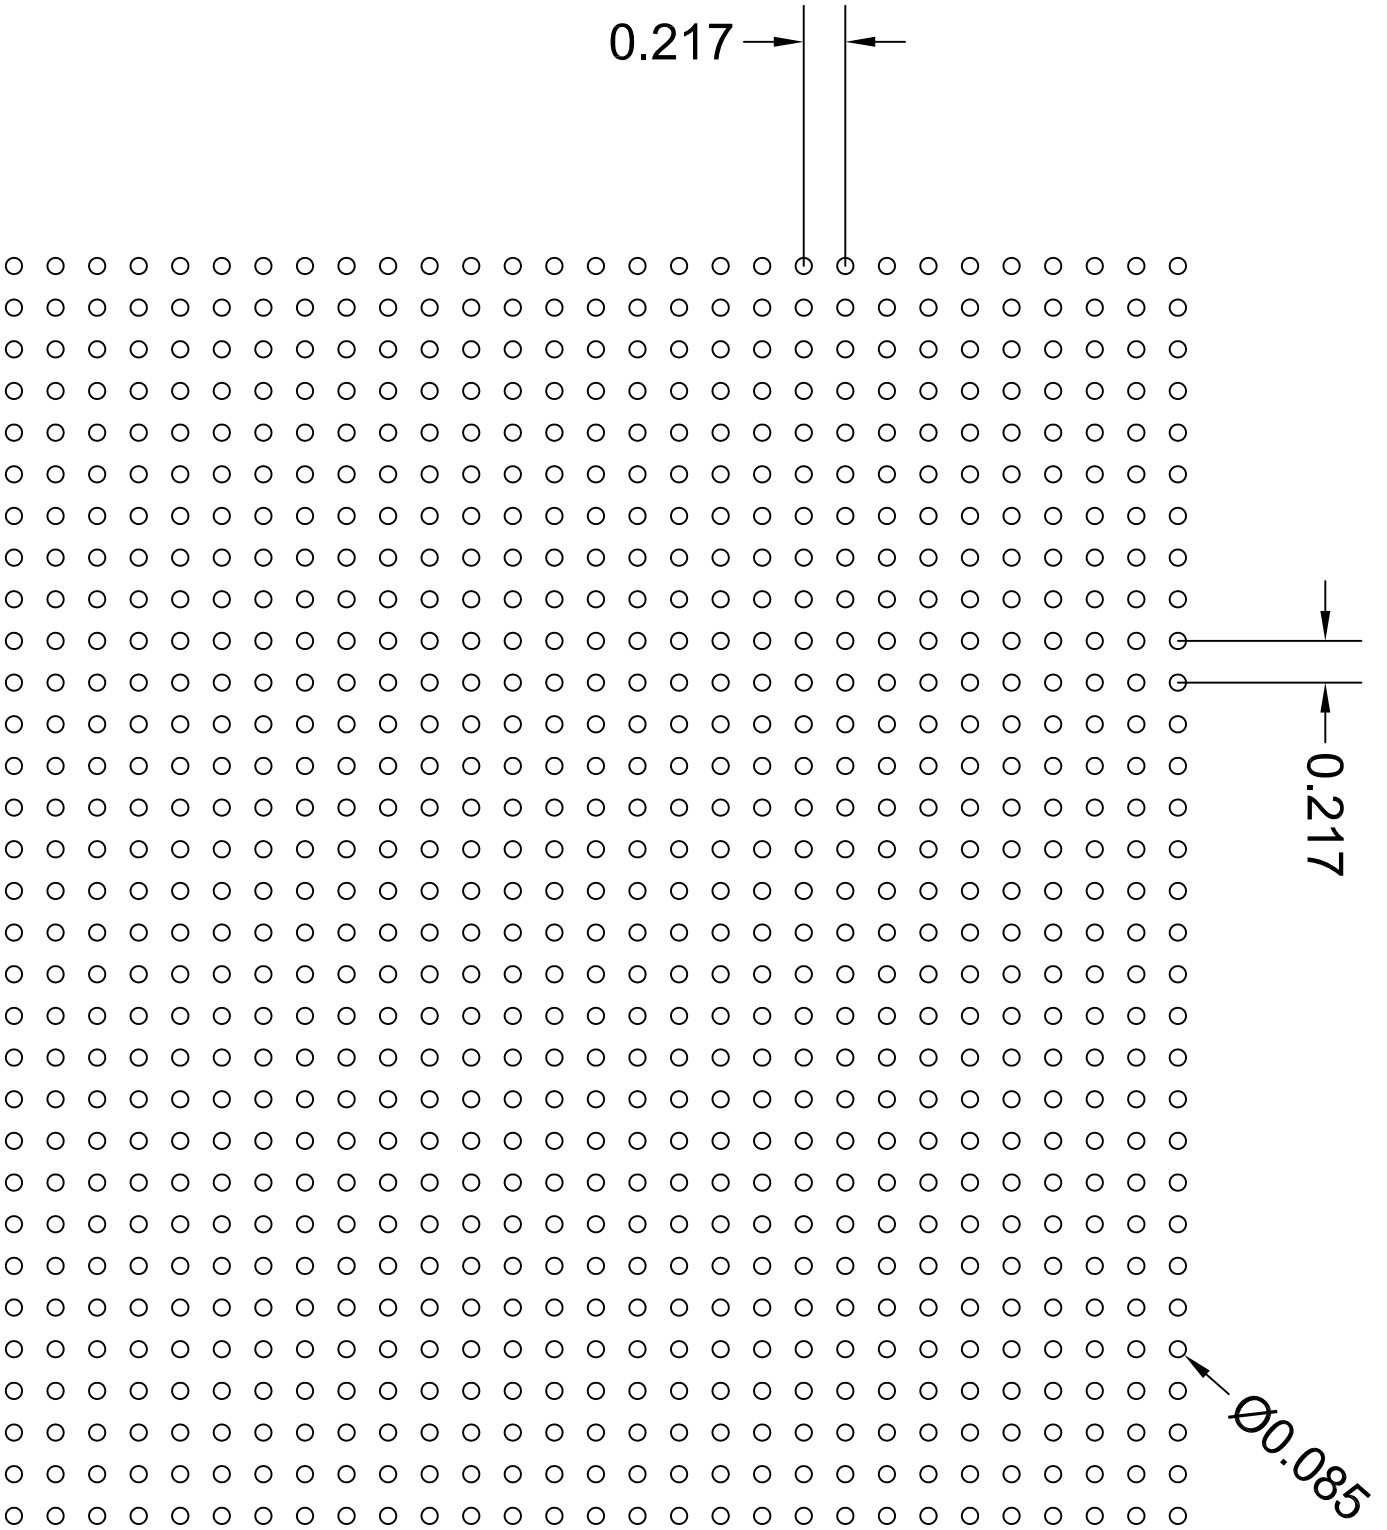

** HOLE PATTERN IS ACTUAL SIZE **

3636 S. KEDZIE AVE.
 CHICAGO, IL 60632
 (PH) 800.621.0273
 (FAX) 773.254.9453
www.accurateperforating.com

PATTERN TYPE	Round Straight
SIZE x CENTERS	.085" x .217"
OPEN AREA	12 %

Tooling Notes :
 48S.003FIN3
 48S.005FIN3
 48S.008FIN3
 48H.009FIN3
 48H.016FIN3

RST138