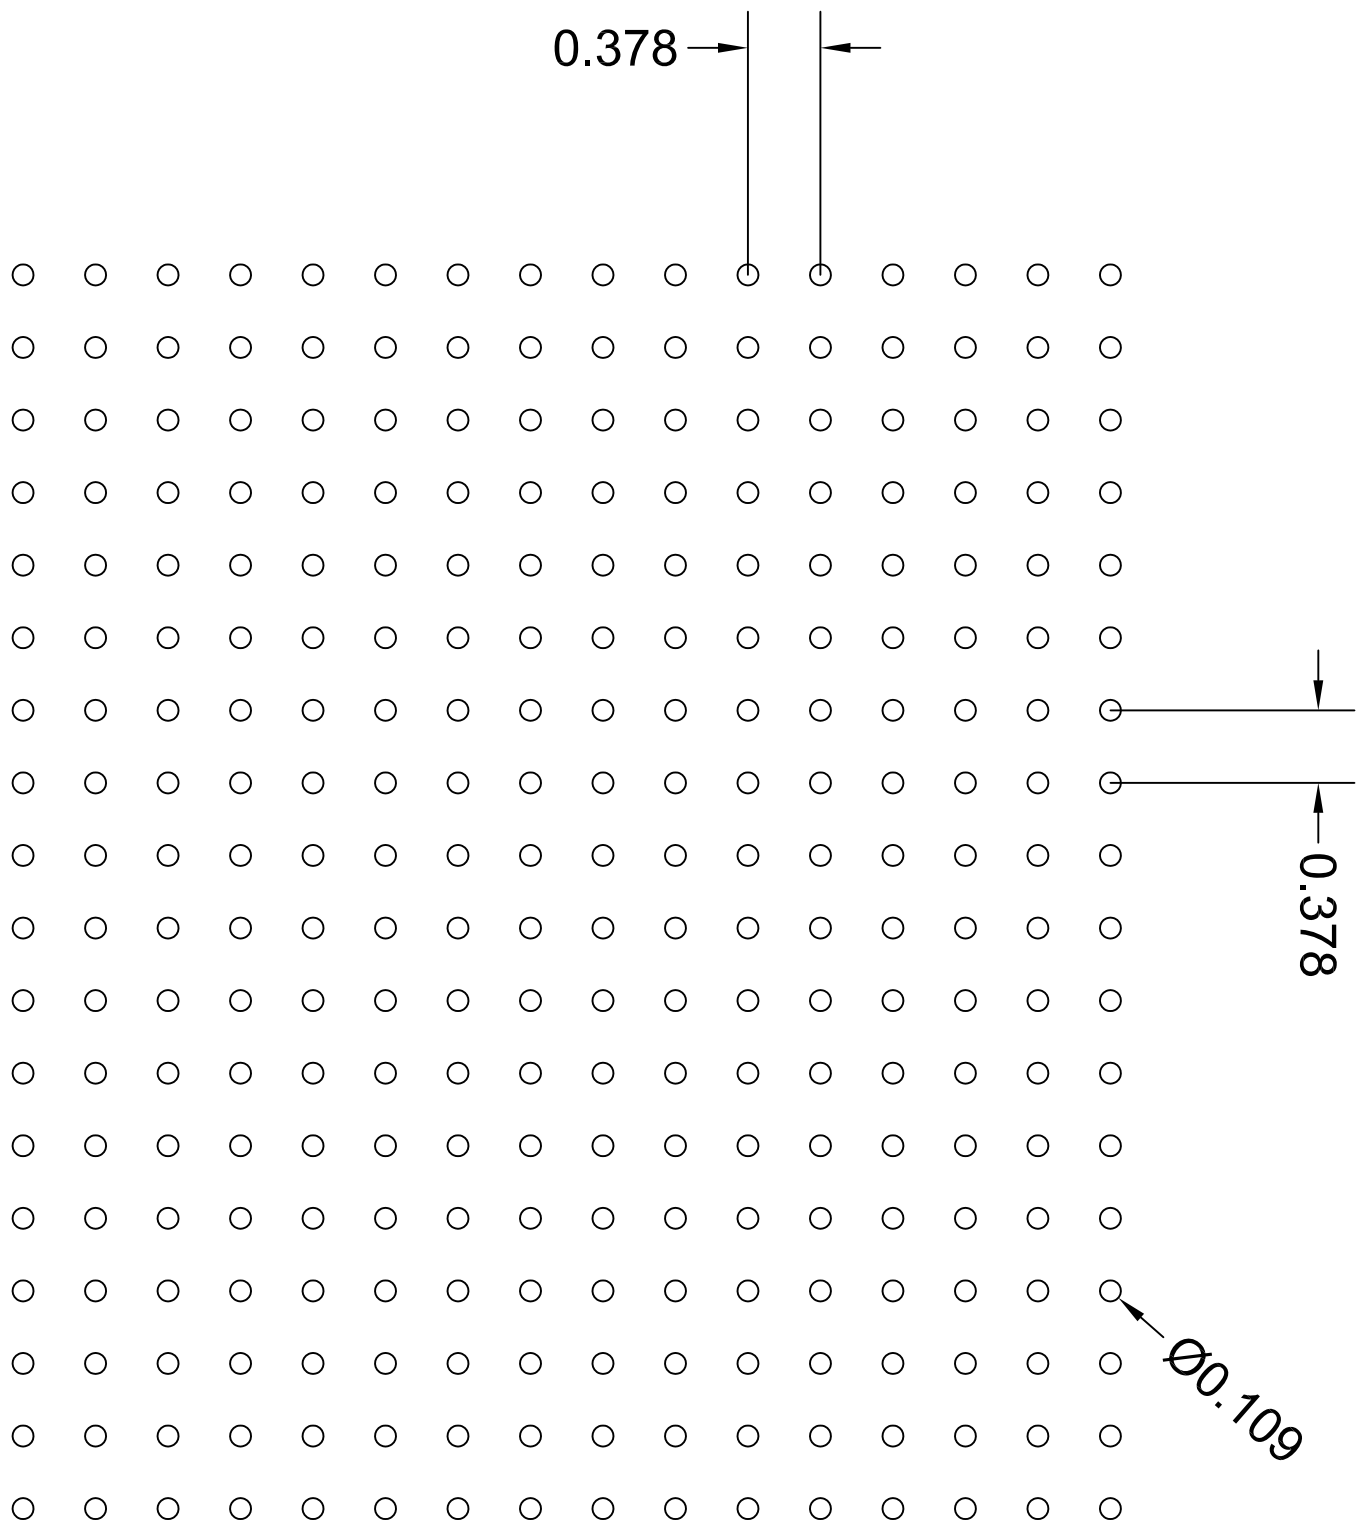

** HOLE PATTERN IS ACTUAL SIZE **

RST142

Tooling Notes :
 48S.002FIN3
 48S.005FIN3
 48H.009FIN3

PATTERN TYPE	Round Straight
SIZE x CENTERS	.109" x .378"
OPEN AREA	7 %

3636 S. KEDZIE AVE.
 CHICAGO, IL 60632
 (ph) 800.621.0273
 (fax) 773.254.9453
www.accurateperforating.com