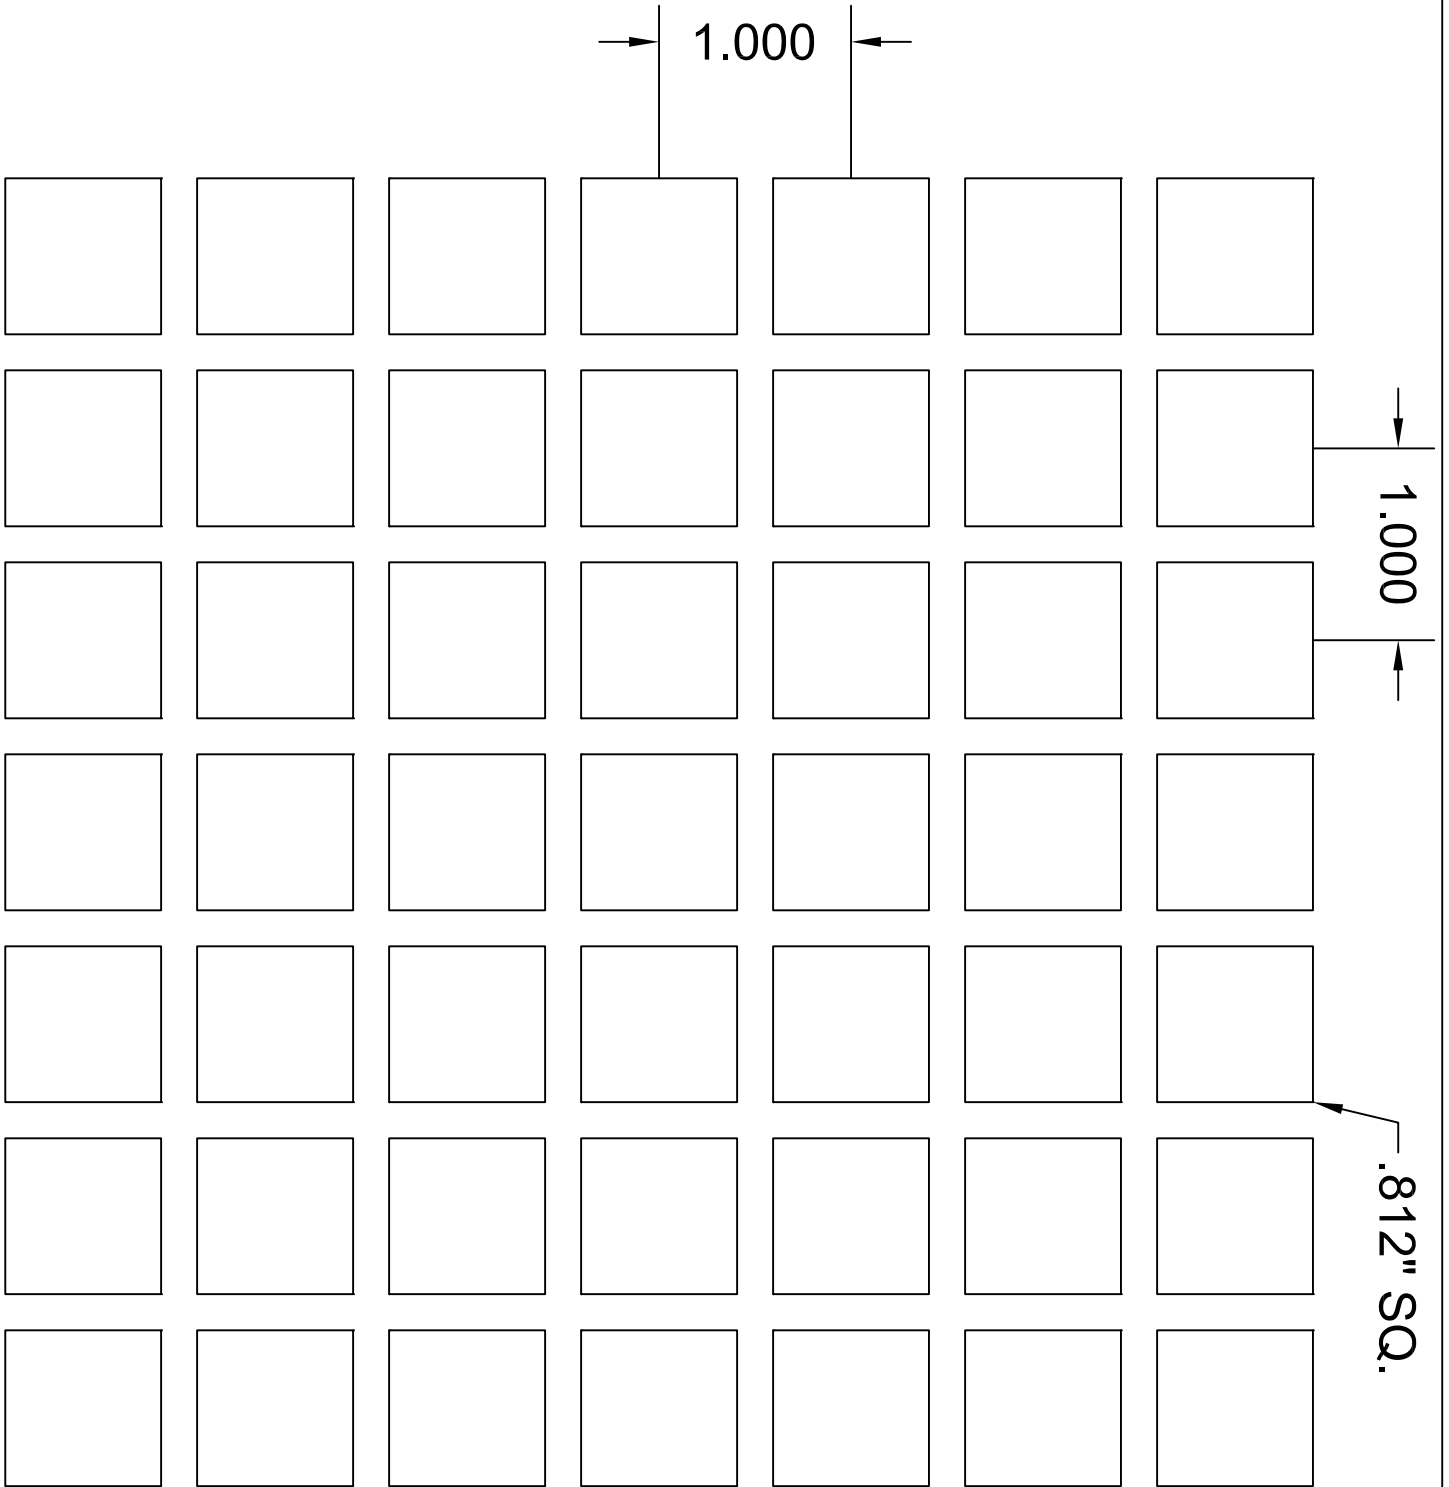

** HOLE PATTERN IS ACTUAL SIZE **

SQ215

Tooling Notes :
48S.008FIN
48H.018FIN

PATTERN TYPE	Square Straight
SIZE x CENTERS	.812" x 1.000"
OPEN AREA	66 %

3636 S. KEDZIE AVE.
CHICAGO, IL 60632
ph) 800.621.0273
fax) 773.254.9453
www.accurateperforating.com