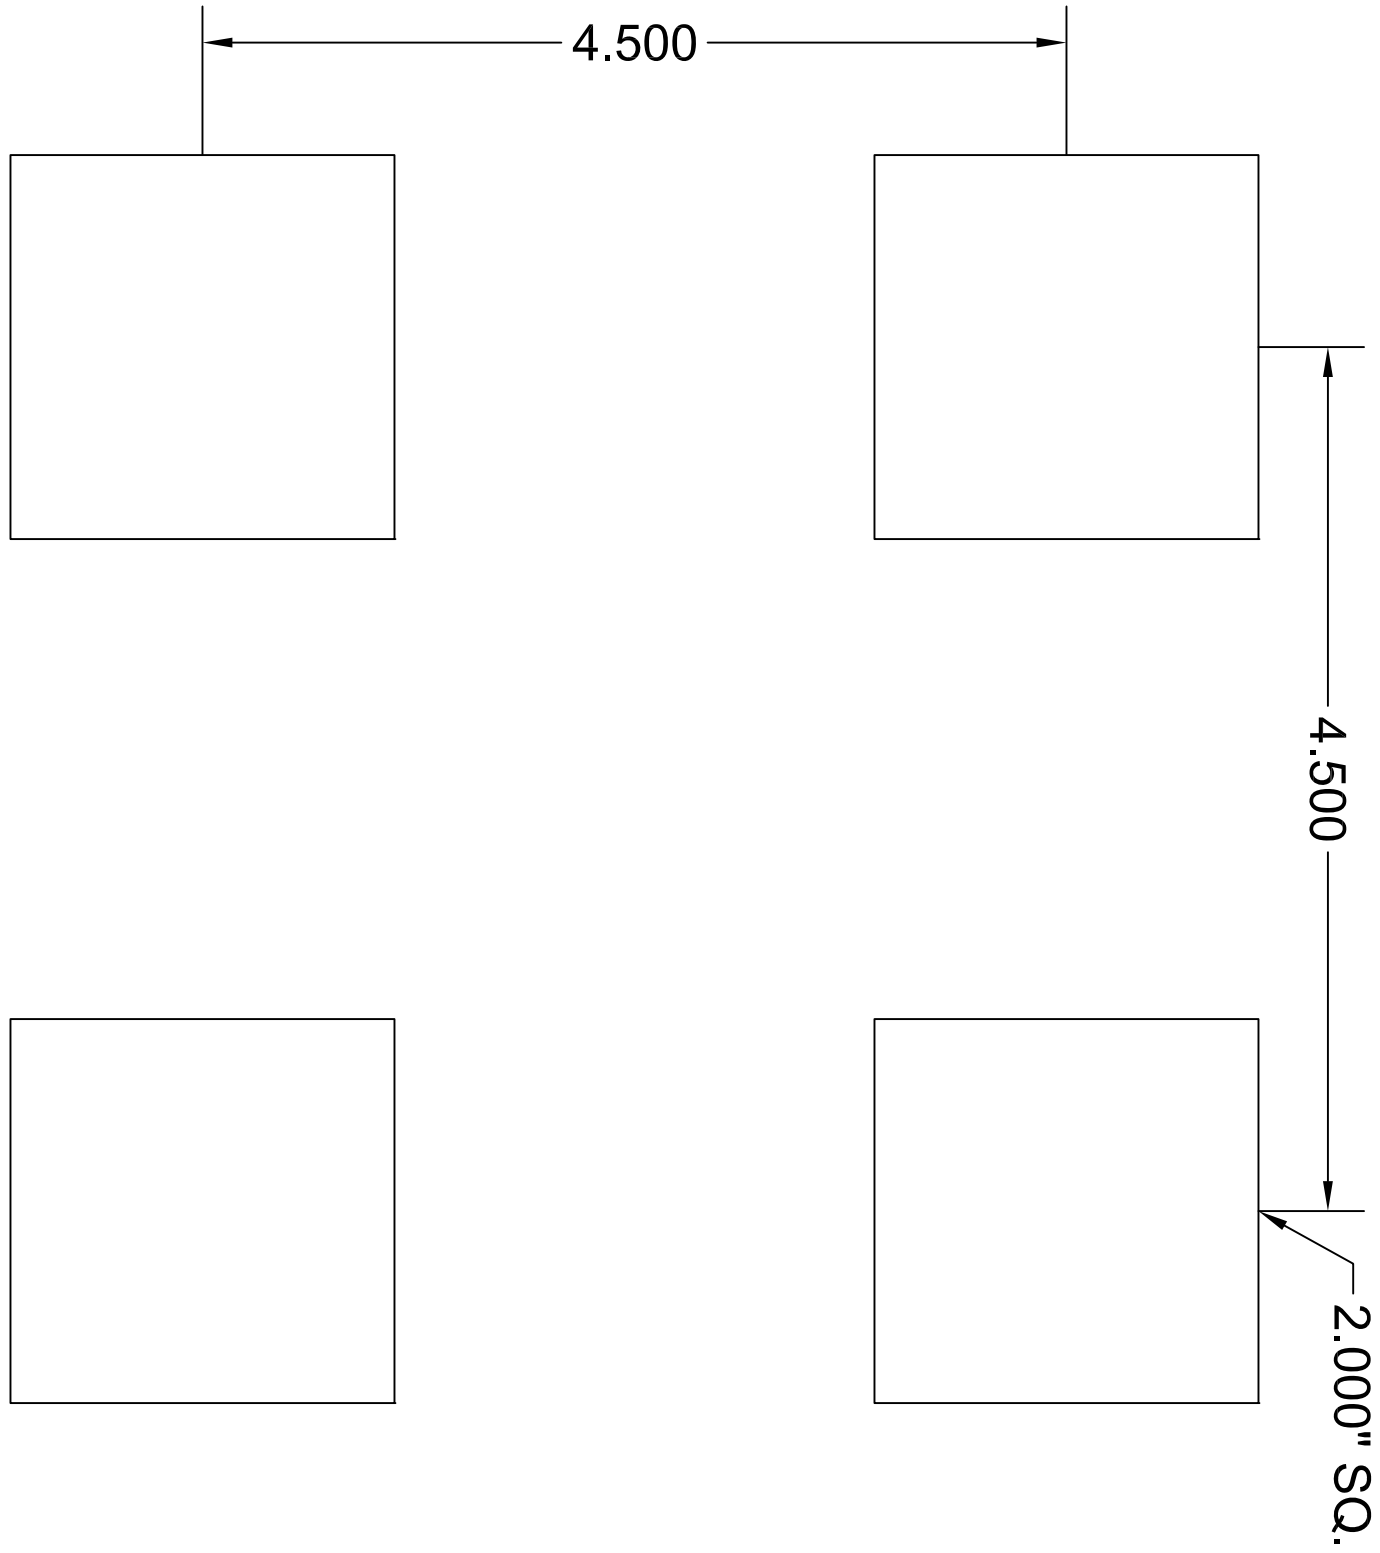

** HOLE PATTERN IS ACTUAL SIZE **

3636 S. KEDZIE AVE.
 CHICAGO, IL 60632
 ph) 800.621.0273
 fax) 773.254.9453
www.accurateperforating.com

PATTERN TYPE	Square Straight	
SIZE x CENTERS	2.000" x 4.500"	
OPEN AREA	20 %	

Tooling Notes :
 48H.040FIN
 48H.055FIN

SQ217